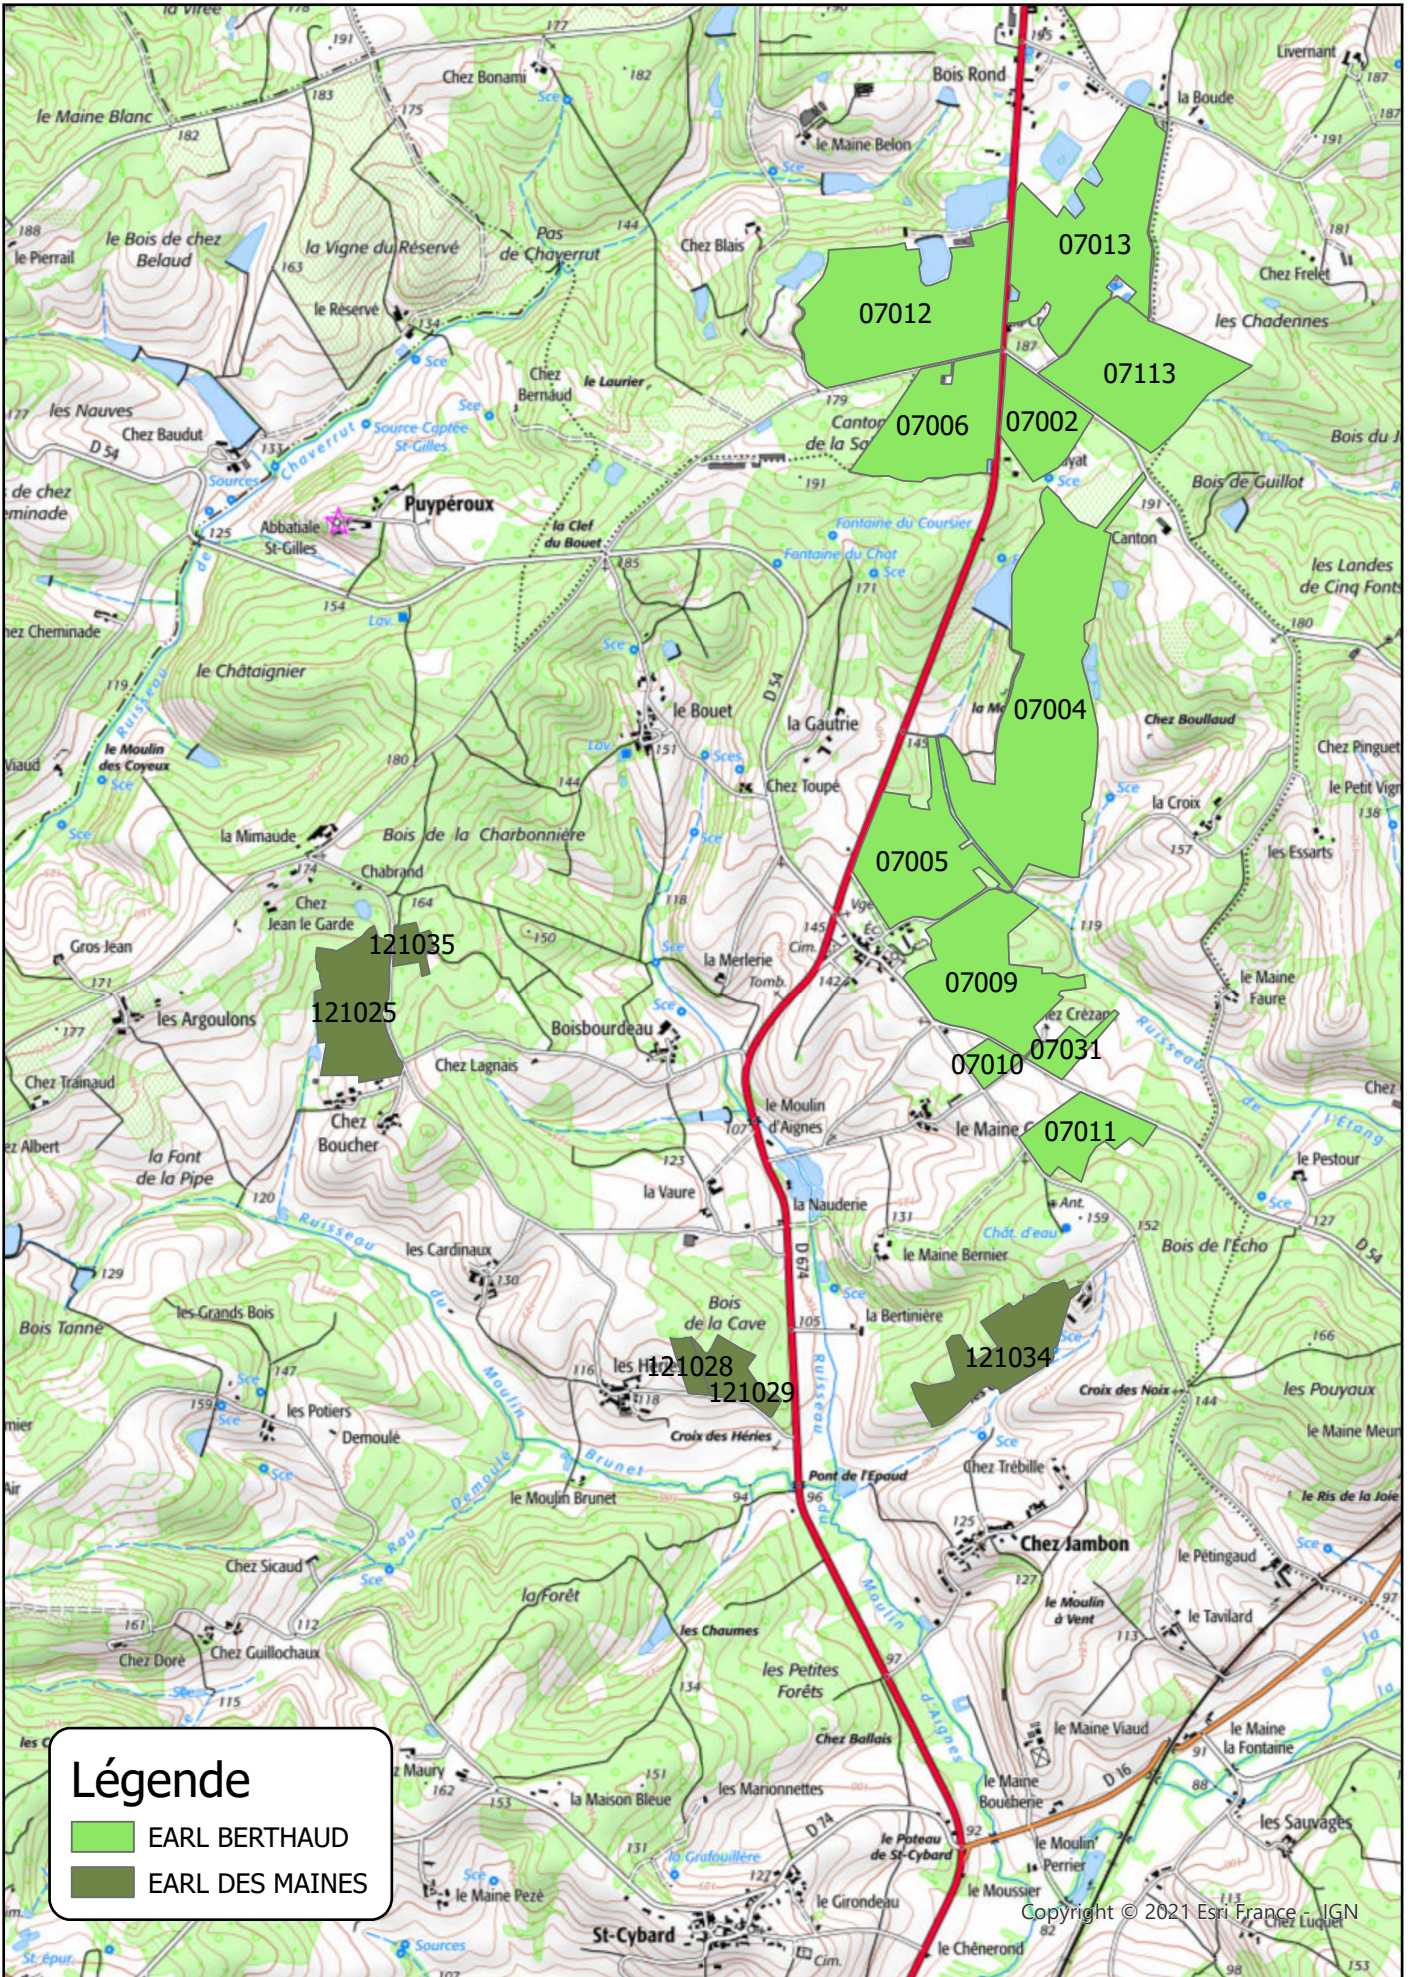

Carte de localisation du parcellaire de l'extension n°7

Echelle : 1 :25 000

Carte de localisation du parcellaire de l'extension n°8

Echelle : 1 : 25 000

Légende

-  DEVAIRE BRUNO
-  EARL de la Grauge
-  GAEC de Chez Liotout
-  LAPIERRE CHRISTOPHE

Copyright © 2021 Esri France - IGN

Carte de localisation du parcellaire de l'extension n°9

Echelle : 1 :25 000

Légende

-  EARL BERTHAUD
-  EARL DES MAINES

Légende

-  EARL BERTHAUD
-  EARL DES MAINES