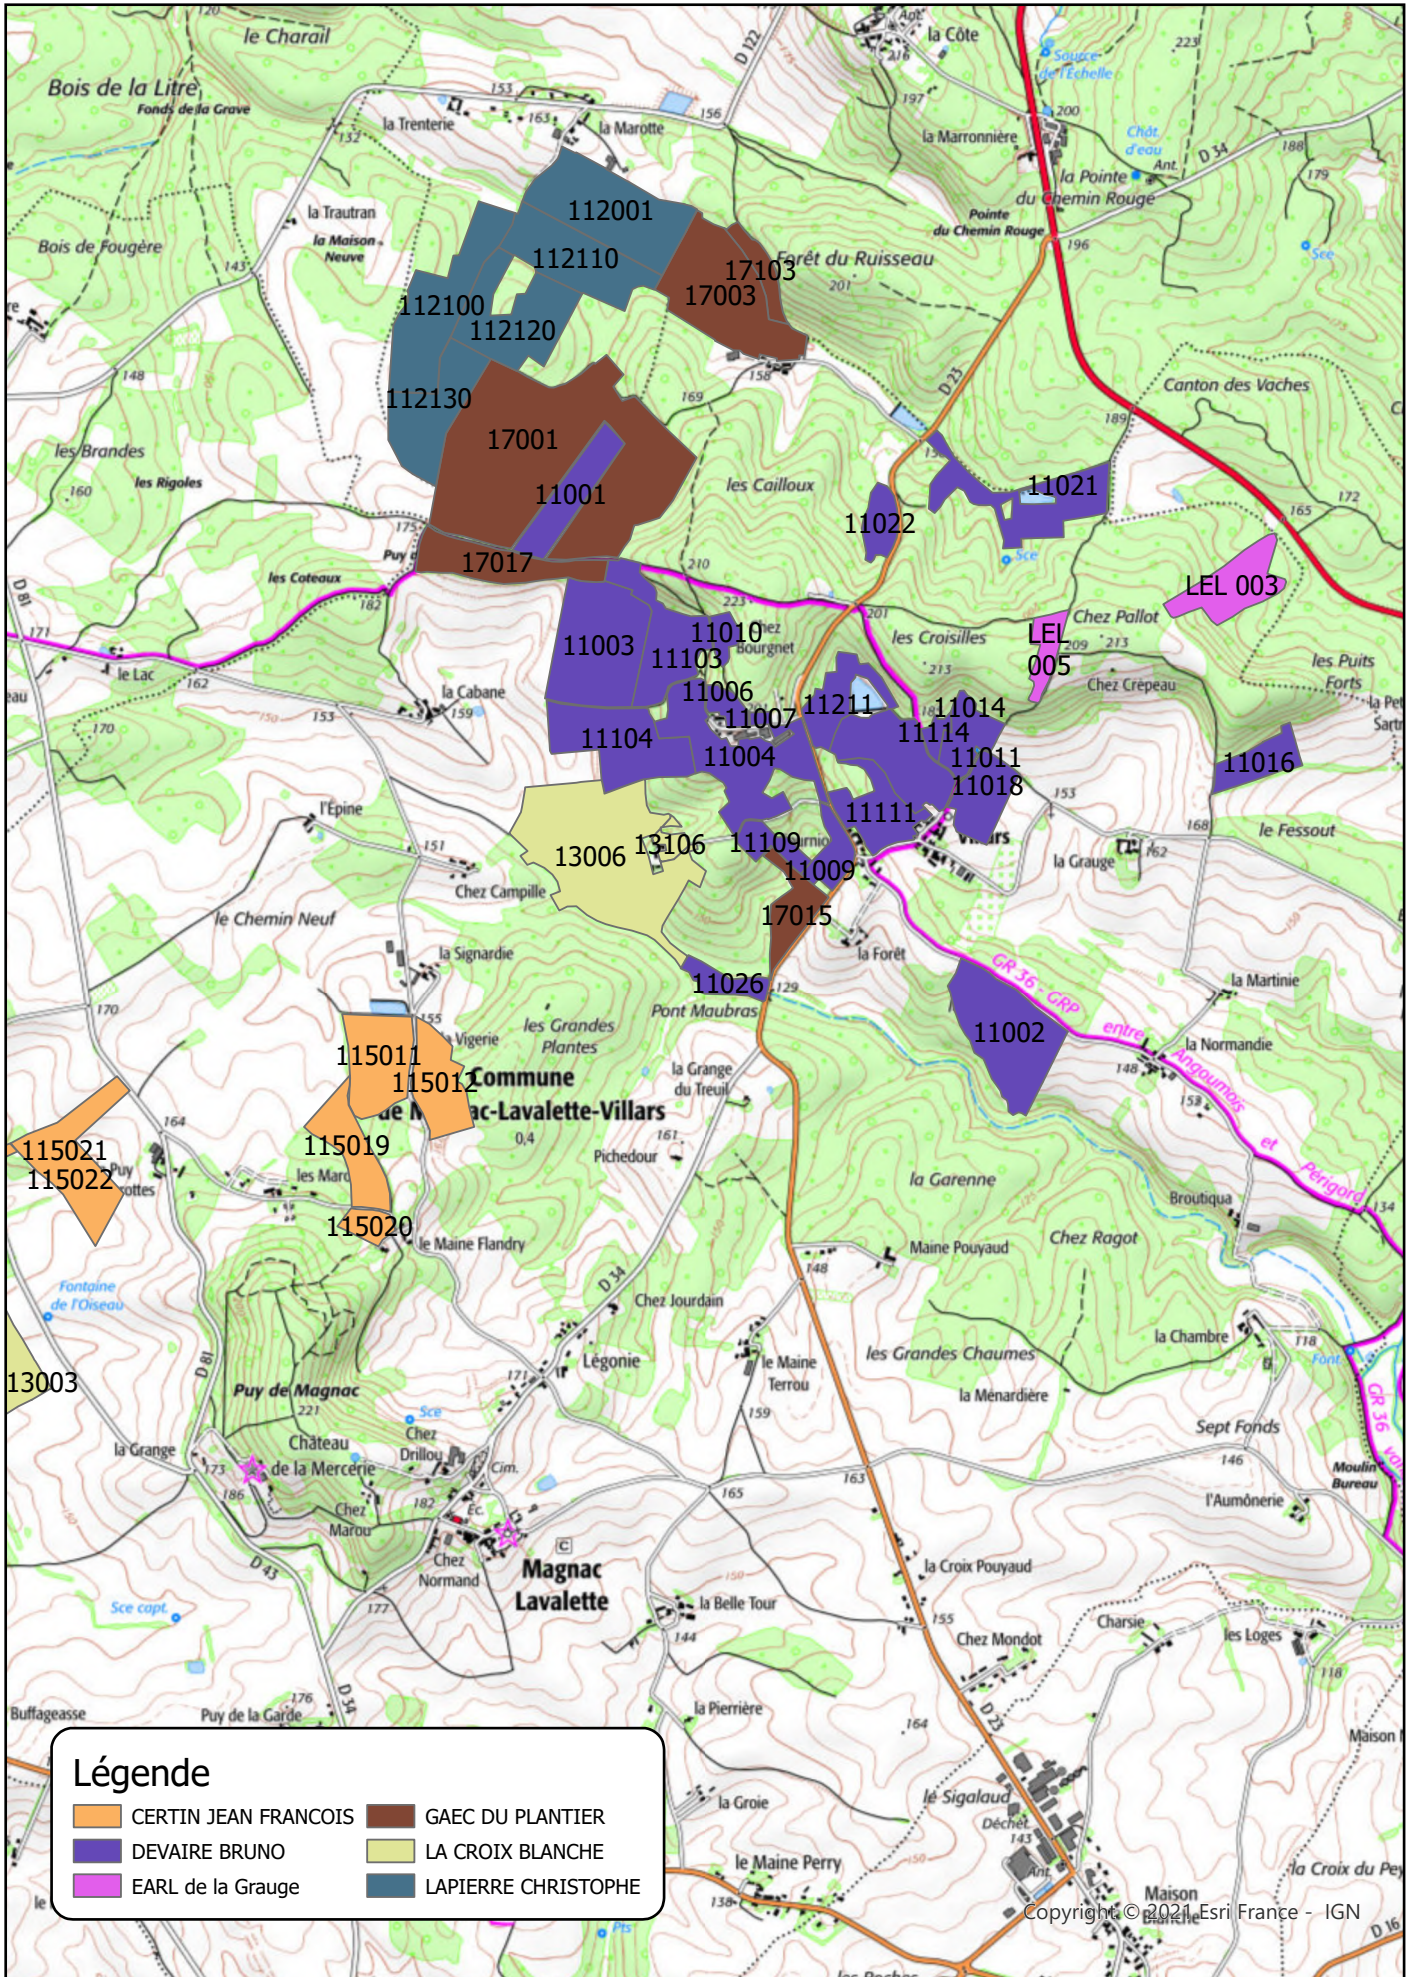

Carte de localisation du parcellaire de l'extension n°7

Echelle : 1 :25 000

Carte de localisation du parcellaire de l'extension n°8

Echelle : 1 : 25 000

Légende

-  DEVAIRE BRUNO
-  EARL de la Grauge
-  GAEC de Chez Liotout
-  LAPIERRE CHRISTOPHE

Copyright © 2021 Esri France - IGN

Carte de localisation du parcellaire de l'extension n°9

Echelle : 1 :25 000

Légende

-  EARL BERTHAUD
-  EARL DES MAINES

Légende

-  EARL BERTHAUD
-  EARL DES MAINES