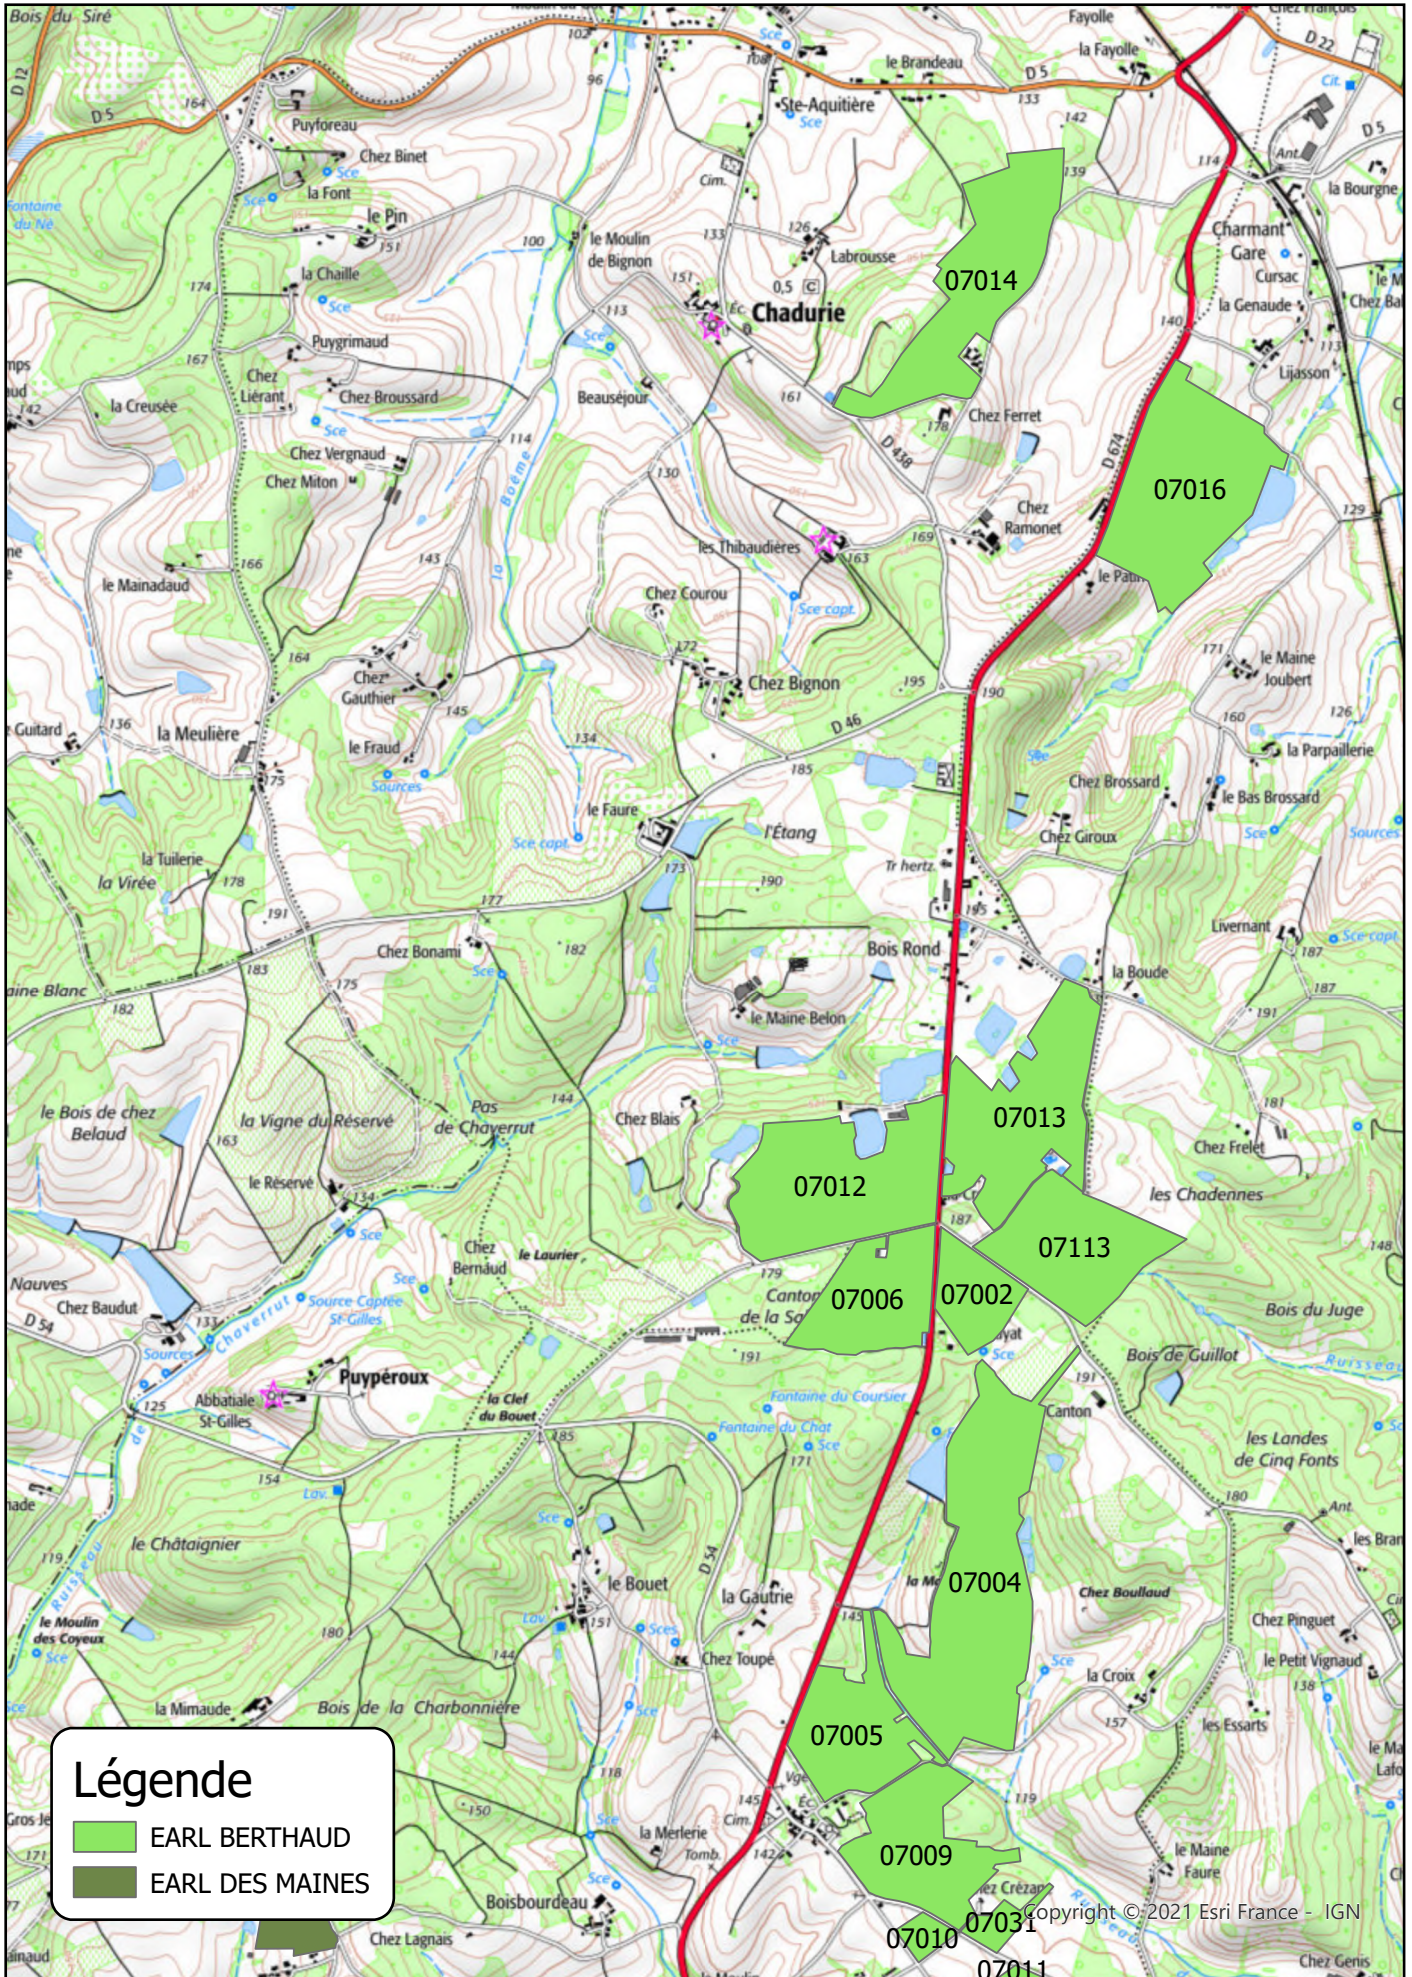

Carte de localisation du parcellaire de l'extension n°7

Echelle : 1 :25 000

Carte de localisation du parcellaire de l'extension n°8

Echelle : 1 : 25 000

Légende

-  DEVAIRE BRUNO
-  EARL de la Grauge
-  GAEC de Chez Liotout
-  LAPIERRE CHRISTOPHE

Copyright © 2021 Esri France - IGN

Carte de localisation du parcellaire de l'extension n°9

Echelle : 1 :25 000

Légende

-  EARL BERTHAUD
-  EARL DES MAINES

Légende

-  EARL BERTHAUD
-  EARL DES MAINES