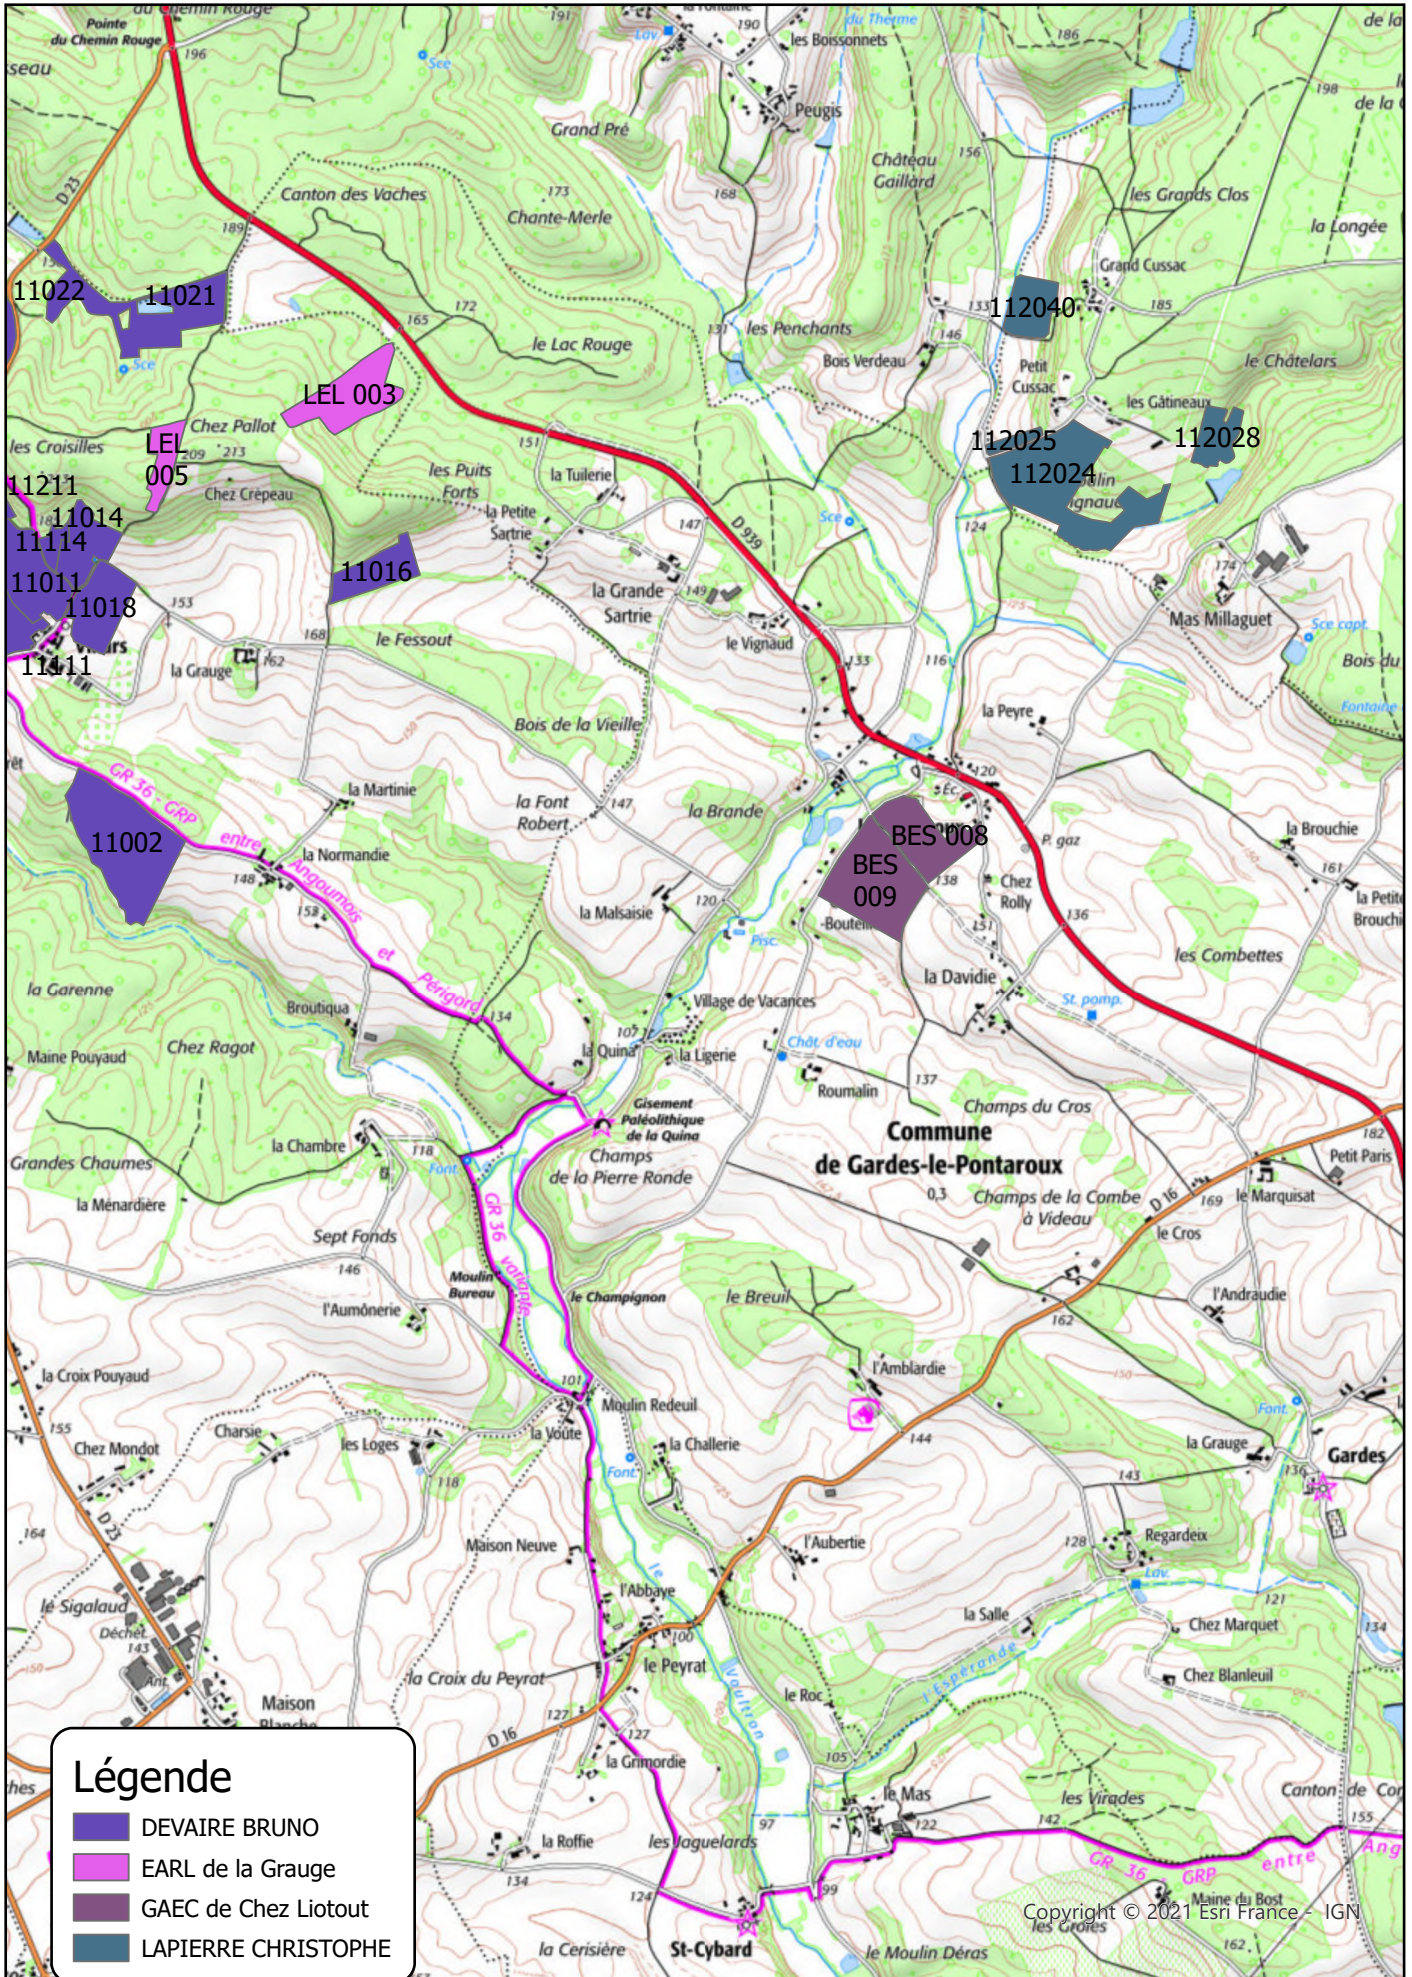

Carte de localisation du parcellaire de l'extension n°7

Echelle : 1 :25 000

Carte de localisation du parcellaire de l'extension n°8

Echelle : 1 : 25 000

Légende

-  DEVAIRE BRUNO
-  EARL de la Grauge
-  GAEC de Chez Liotout
-  LAPIERRE CHRISTOPHE

Copyright © 2021 Esri France - IGN

Carte de localisation du parcellaire de l'extension n°9

Echelle : 1 :25 000

Légende

-  EARL BERTHAUD
-  EARL DES MAINES

Légende

-  EARL BERTHAUD
-  EARL DES MAINES