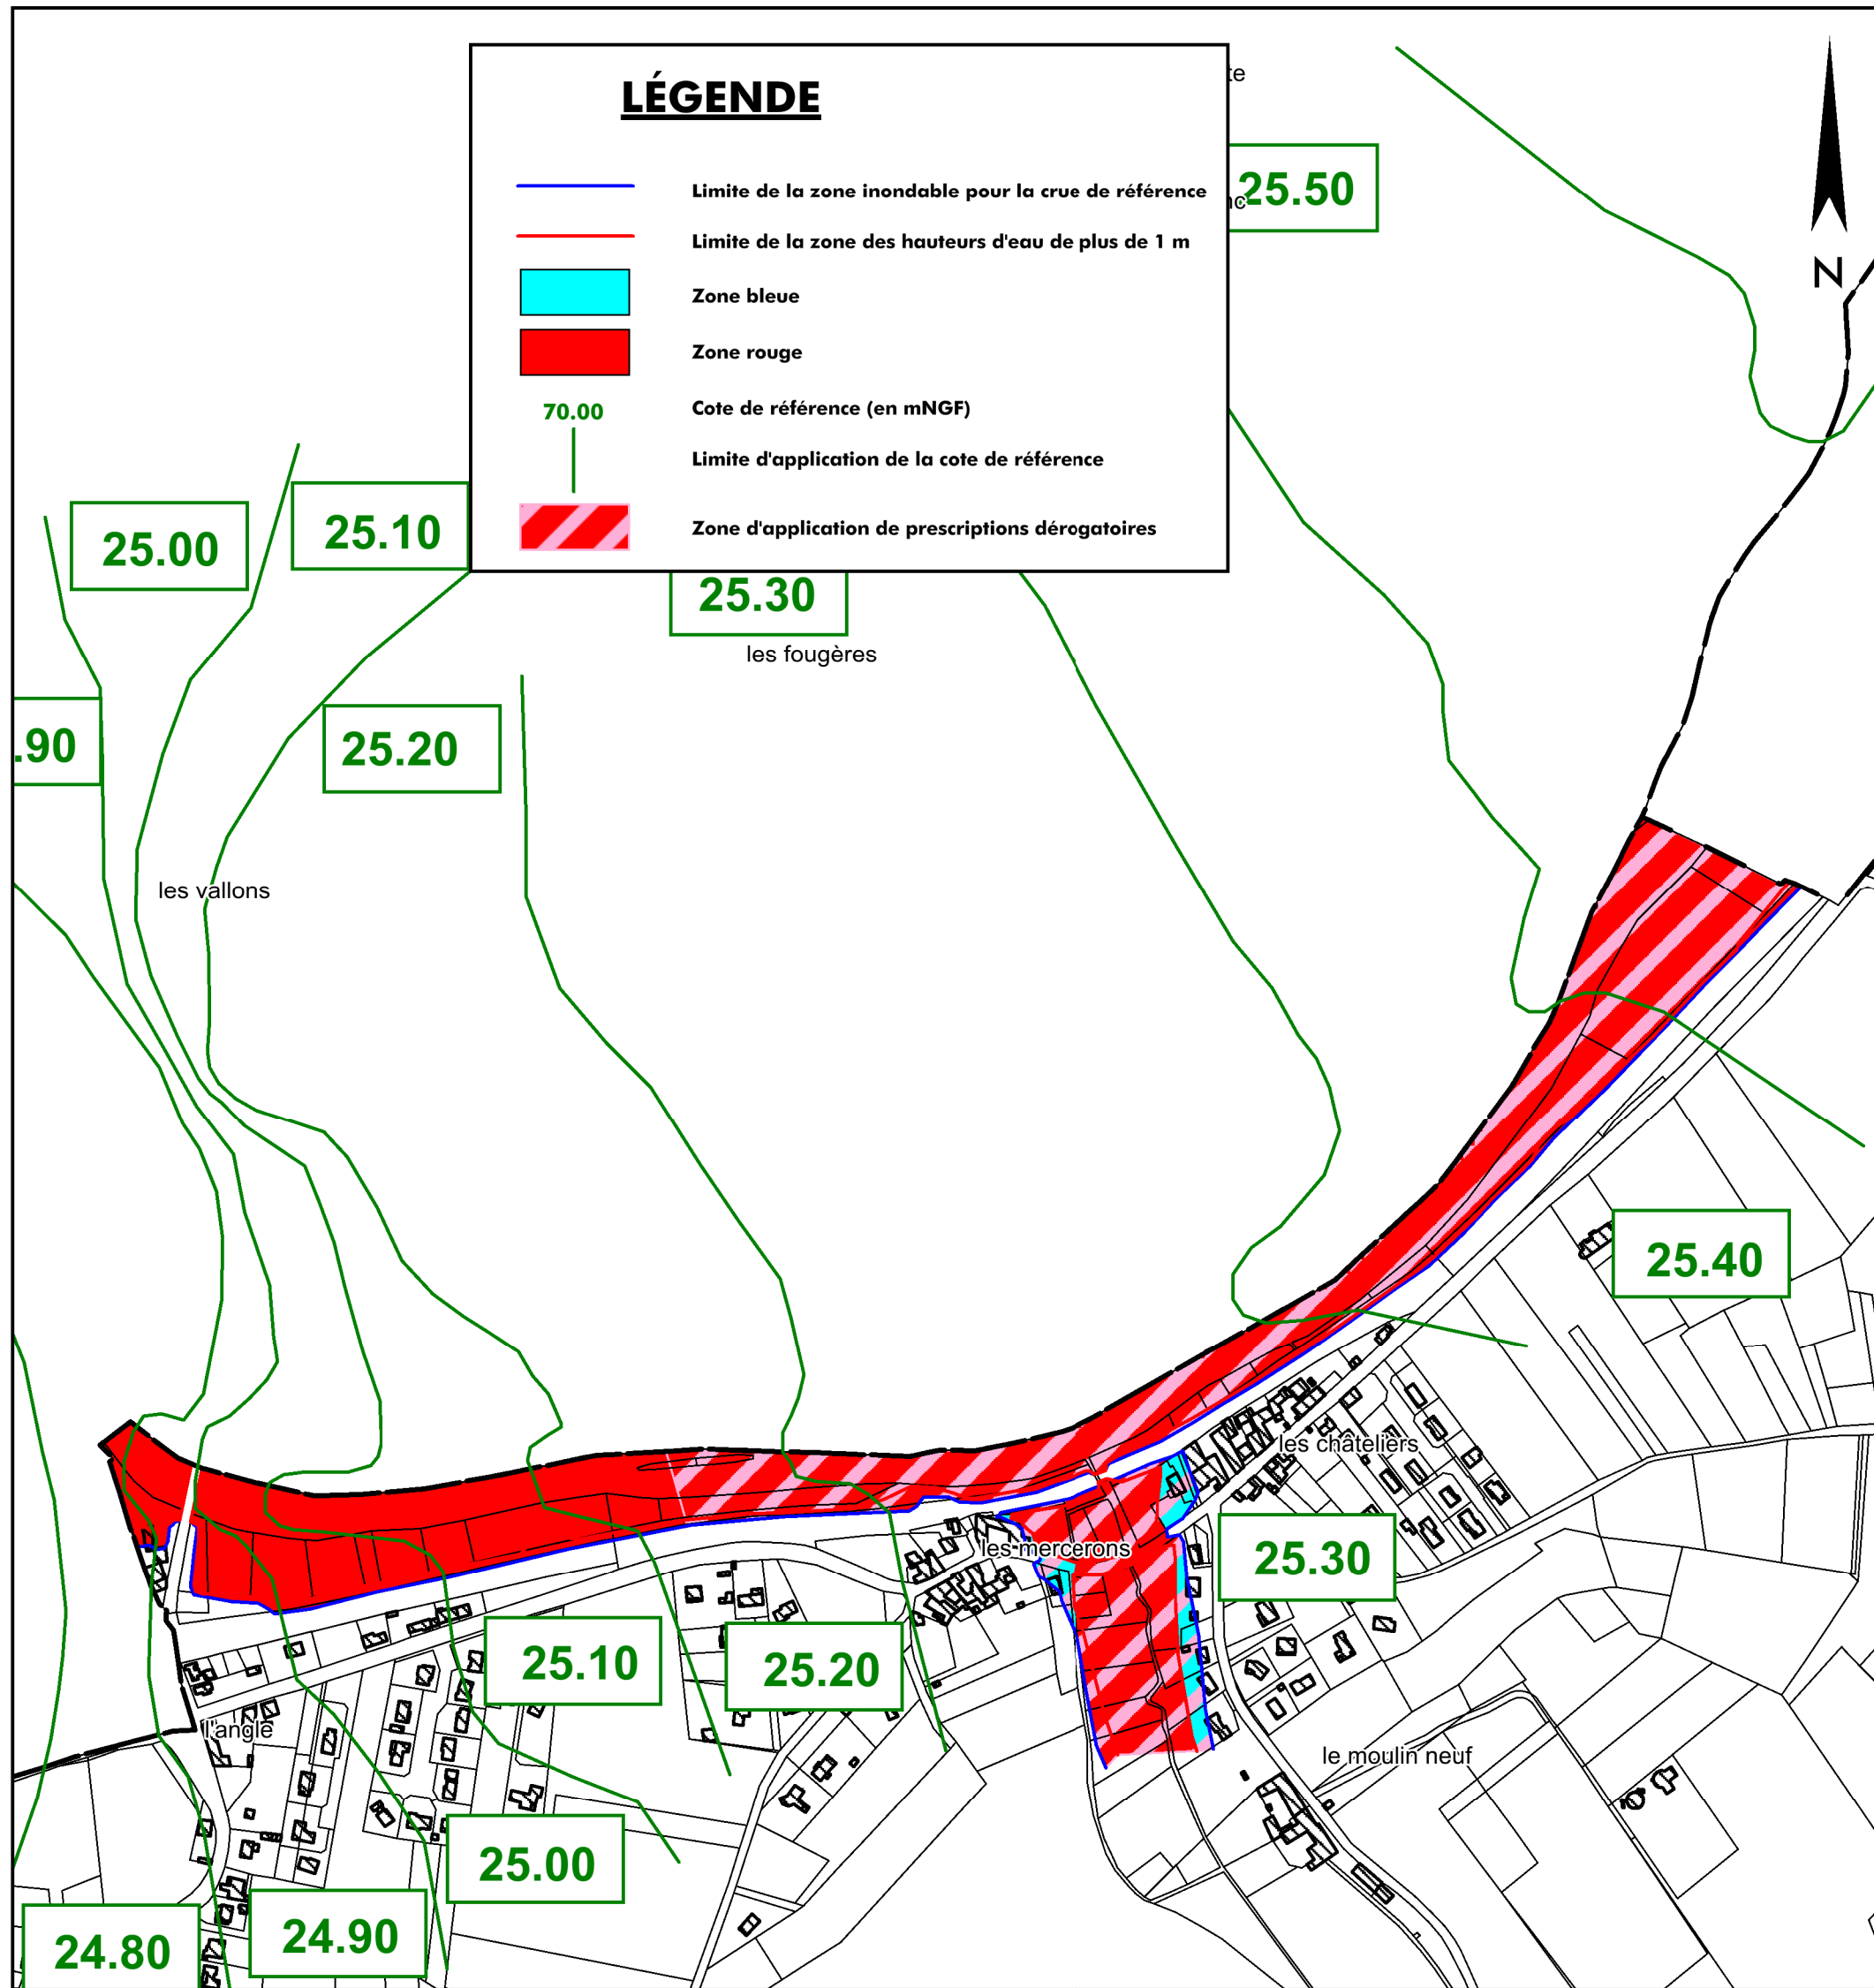

LÉGENDE

- Limite de la zone inondable pour la crue de référence
- Limite de la zone des hauteurs d'eau de plus de 1 m
- Zone bleue
- Zone rouge
- 70.00 Cote de référence (en mNGF)
- Limite d'application de la cote de référence
- ▨ Zone d'application de prescriptions dérogatoires

Secteur de Linars à Bassac

Carte du zonage

Commune de Roulet-Saint-Estèphe

PROJET SOUMIS A ENQUETE PUBLIQUE

Carte Z5

Echelle: 1/ 5000

Etablie le : 06 octobre 2022

04 octobre 2019