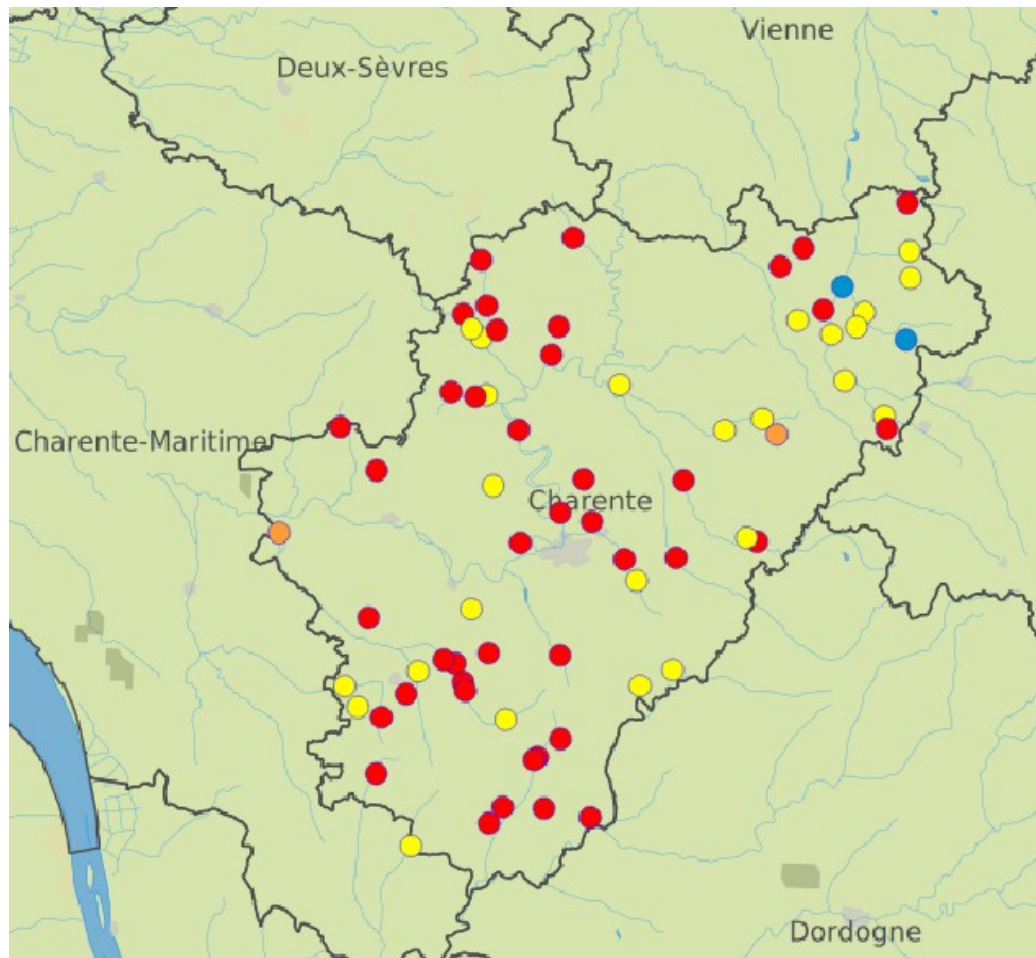

# RÉSEAU ONDE : Campagne usuelle du 25 août 2022

## Légende

● Ecoulement visible acceptable	2/71
● Ecoulement visible faible	25/71
● Ecoulement non visible	2/71
● Assecs	42/71
● Observation impossible	0/71
○ Absence de données	0/71

**Indice départemental** 3.94