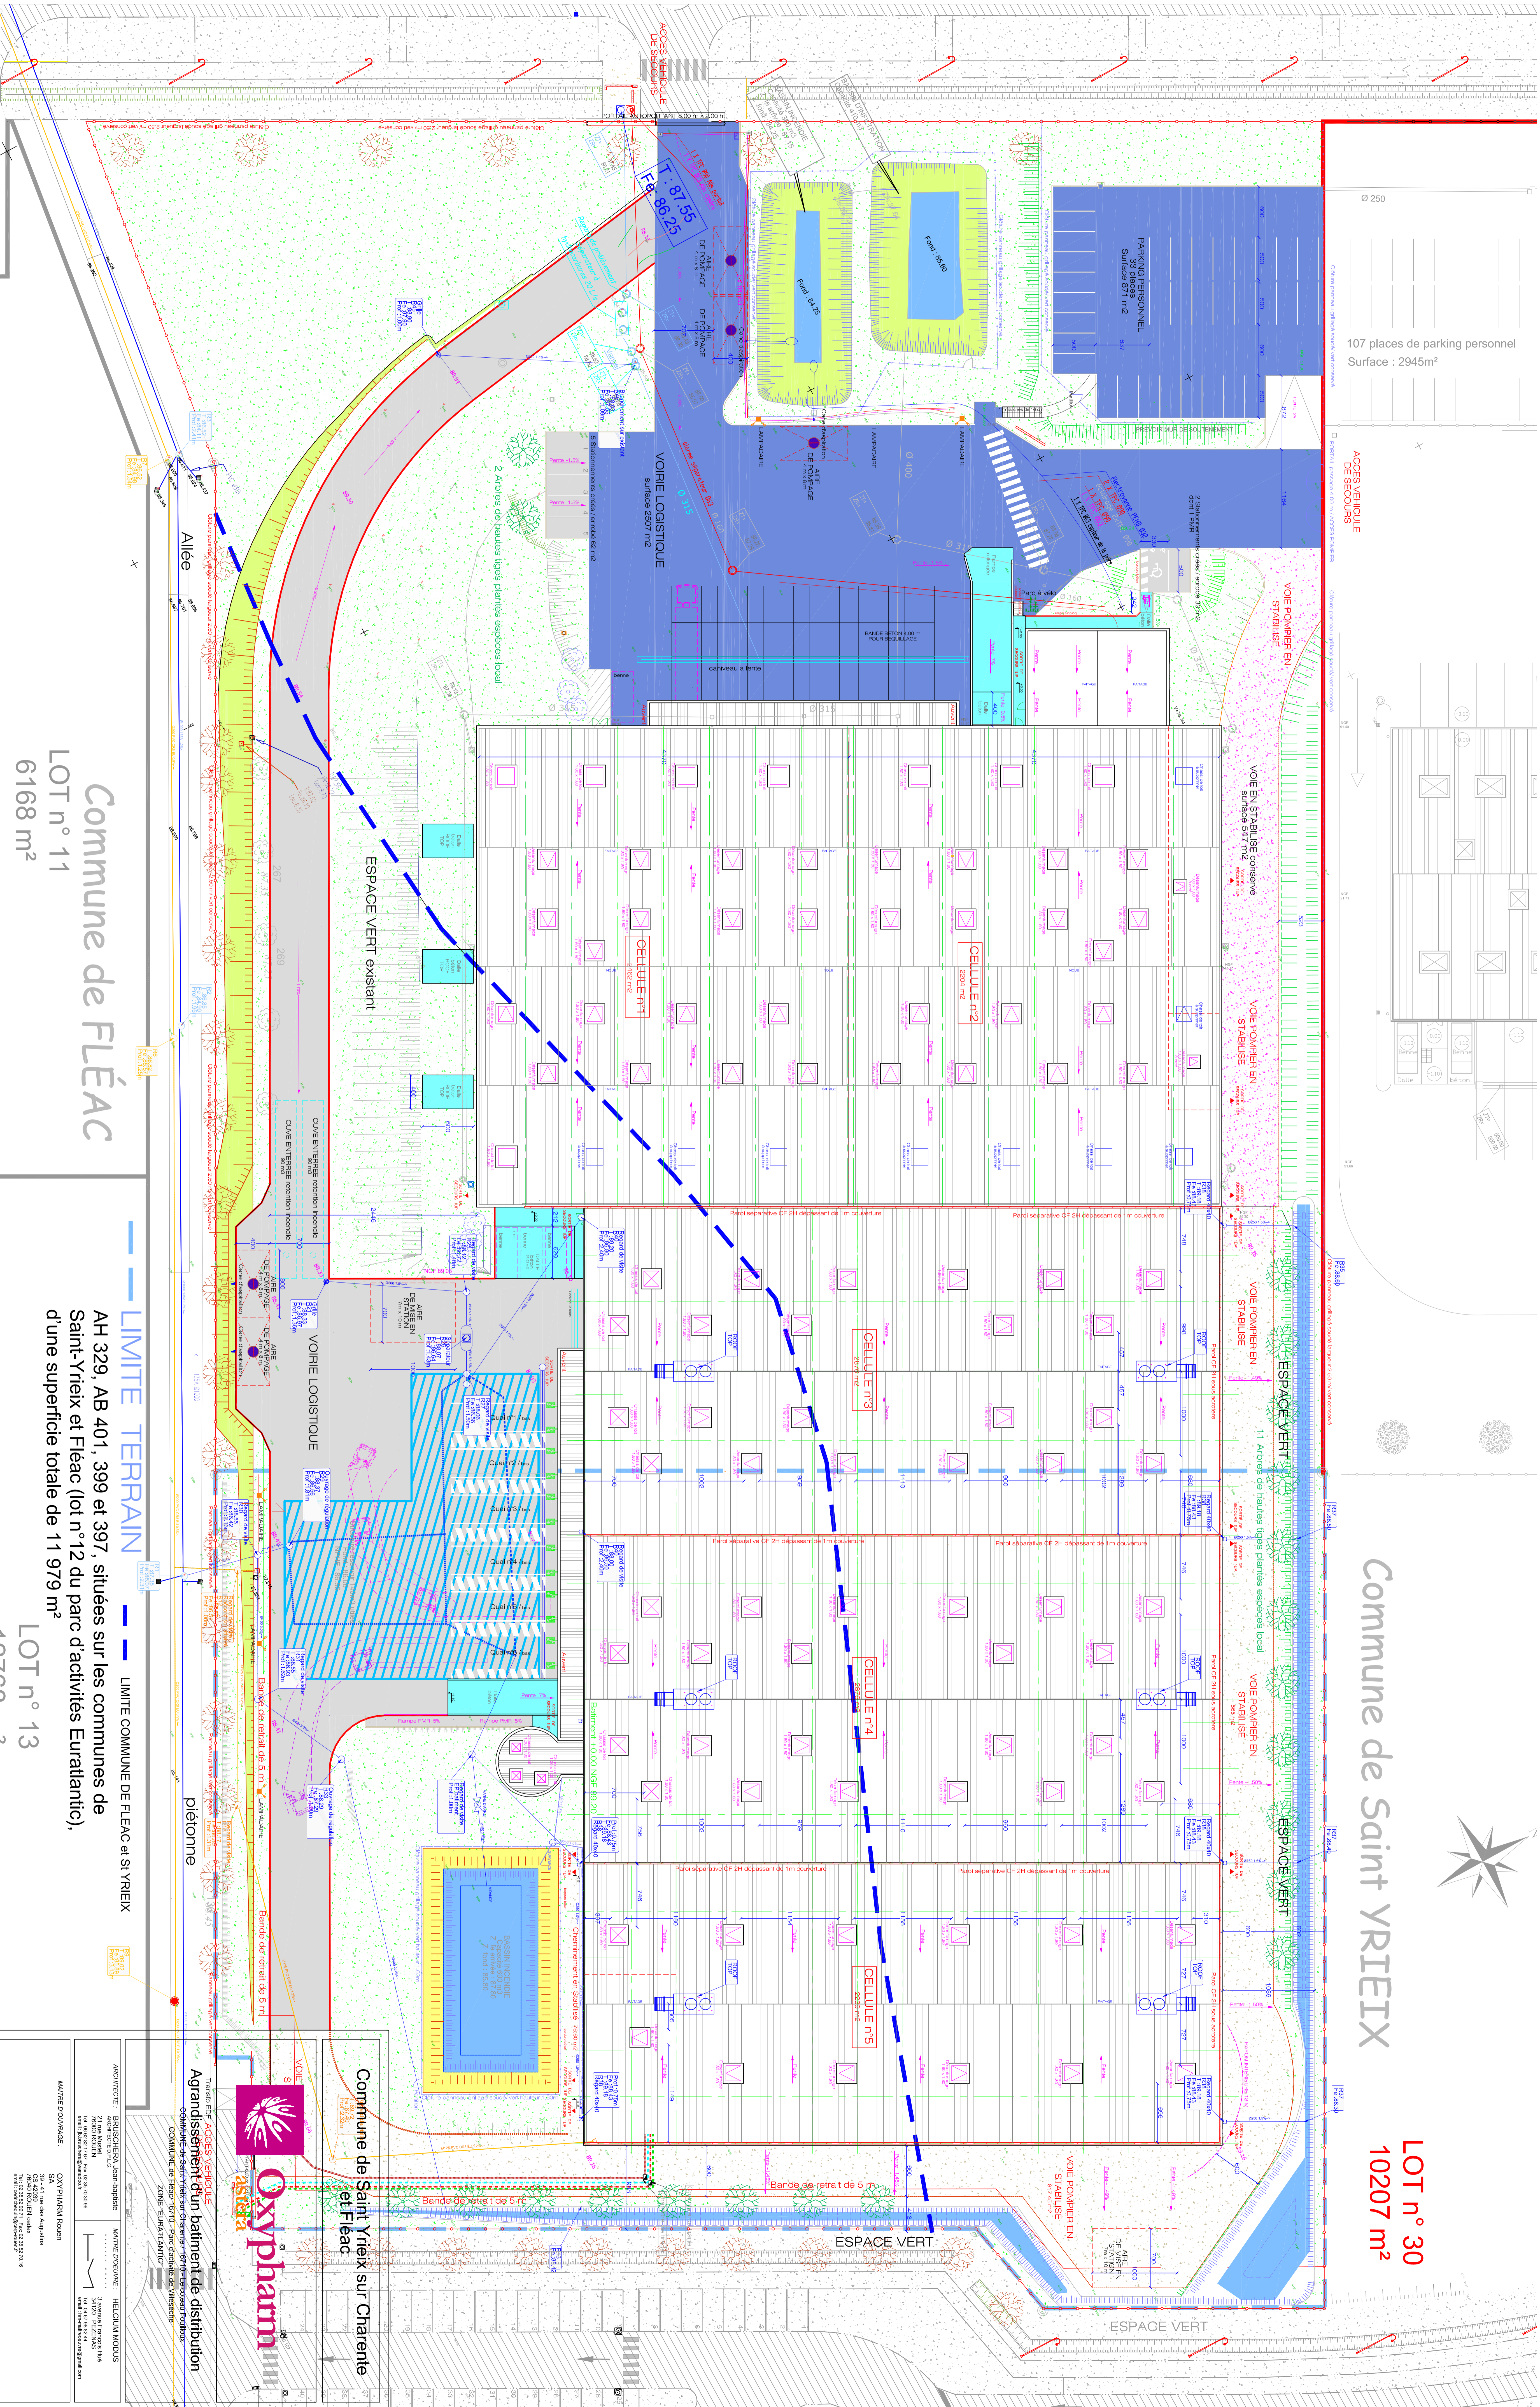

107 places de parking personnel
Surface : 2945m²

Commune de Saint YRIEIX

LOT n° 30
10207 m²

Commune de FLÉAC
LOT n° 11
6168 m²

LIMITE TERRAIN
LIMITE COMMUNE DE FLEAC ET SI YRIEIX
AH 329, AB 401, 399 et 397, situées sur les communes de
Saint Yrieix et Fléac (lot n°12 du parc d'activités Euratlantique),
d'une superficie totale de 11 979 m²

LOT n° 13
12763 m²

Commune de Saint Yrieix sur Charente et Fléac

Oxypharm

Travaux en : ACCES VEHICULE
Agrandissement d'un bâtiment de distribution
COMMUNE DE SAINT YRIEIX SUR CHARENTE - FLÉAC

ARCHITECTE : BRUSQUER Jean-Christophe
SIAO BRUSQUER
14 Rue de la République
19100 YRIEIX SUR CHARENTE
Tél : 05 43 00 00 00

MAITRE D'OUVRAGE : OXYPHARM Roum
30 - 41 rue des Angaises
54470 SEINENNES
Tél : 03 83 31 31 31

Titre : FUTUR / plan de masse
Titre :

Codex de Bâtiment	Situation	Niveau	Numero de plan	INDICIA
PLA	ESQ	AR	COU	PIC
1	5	0	1	3