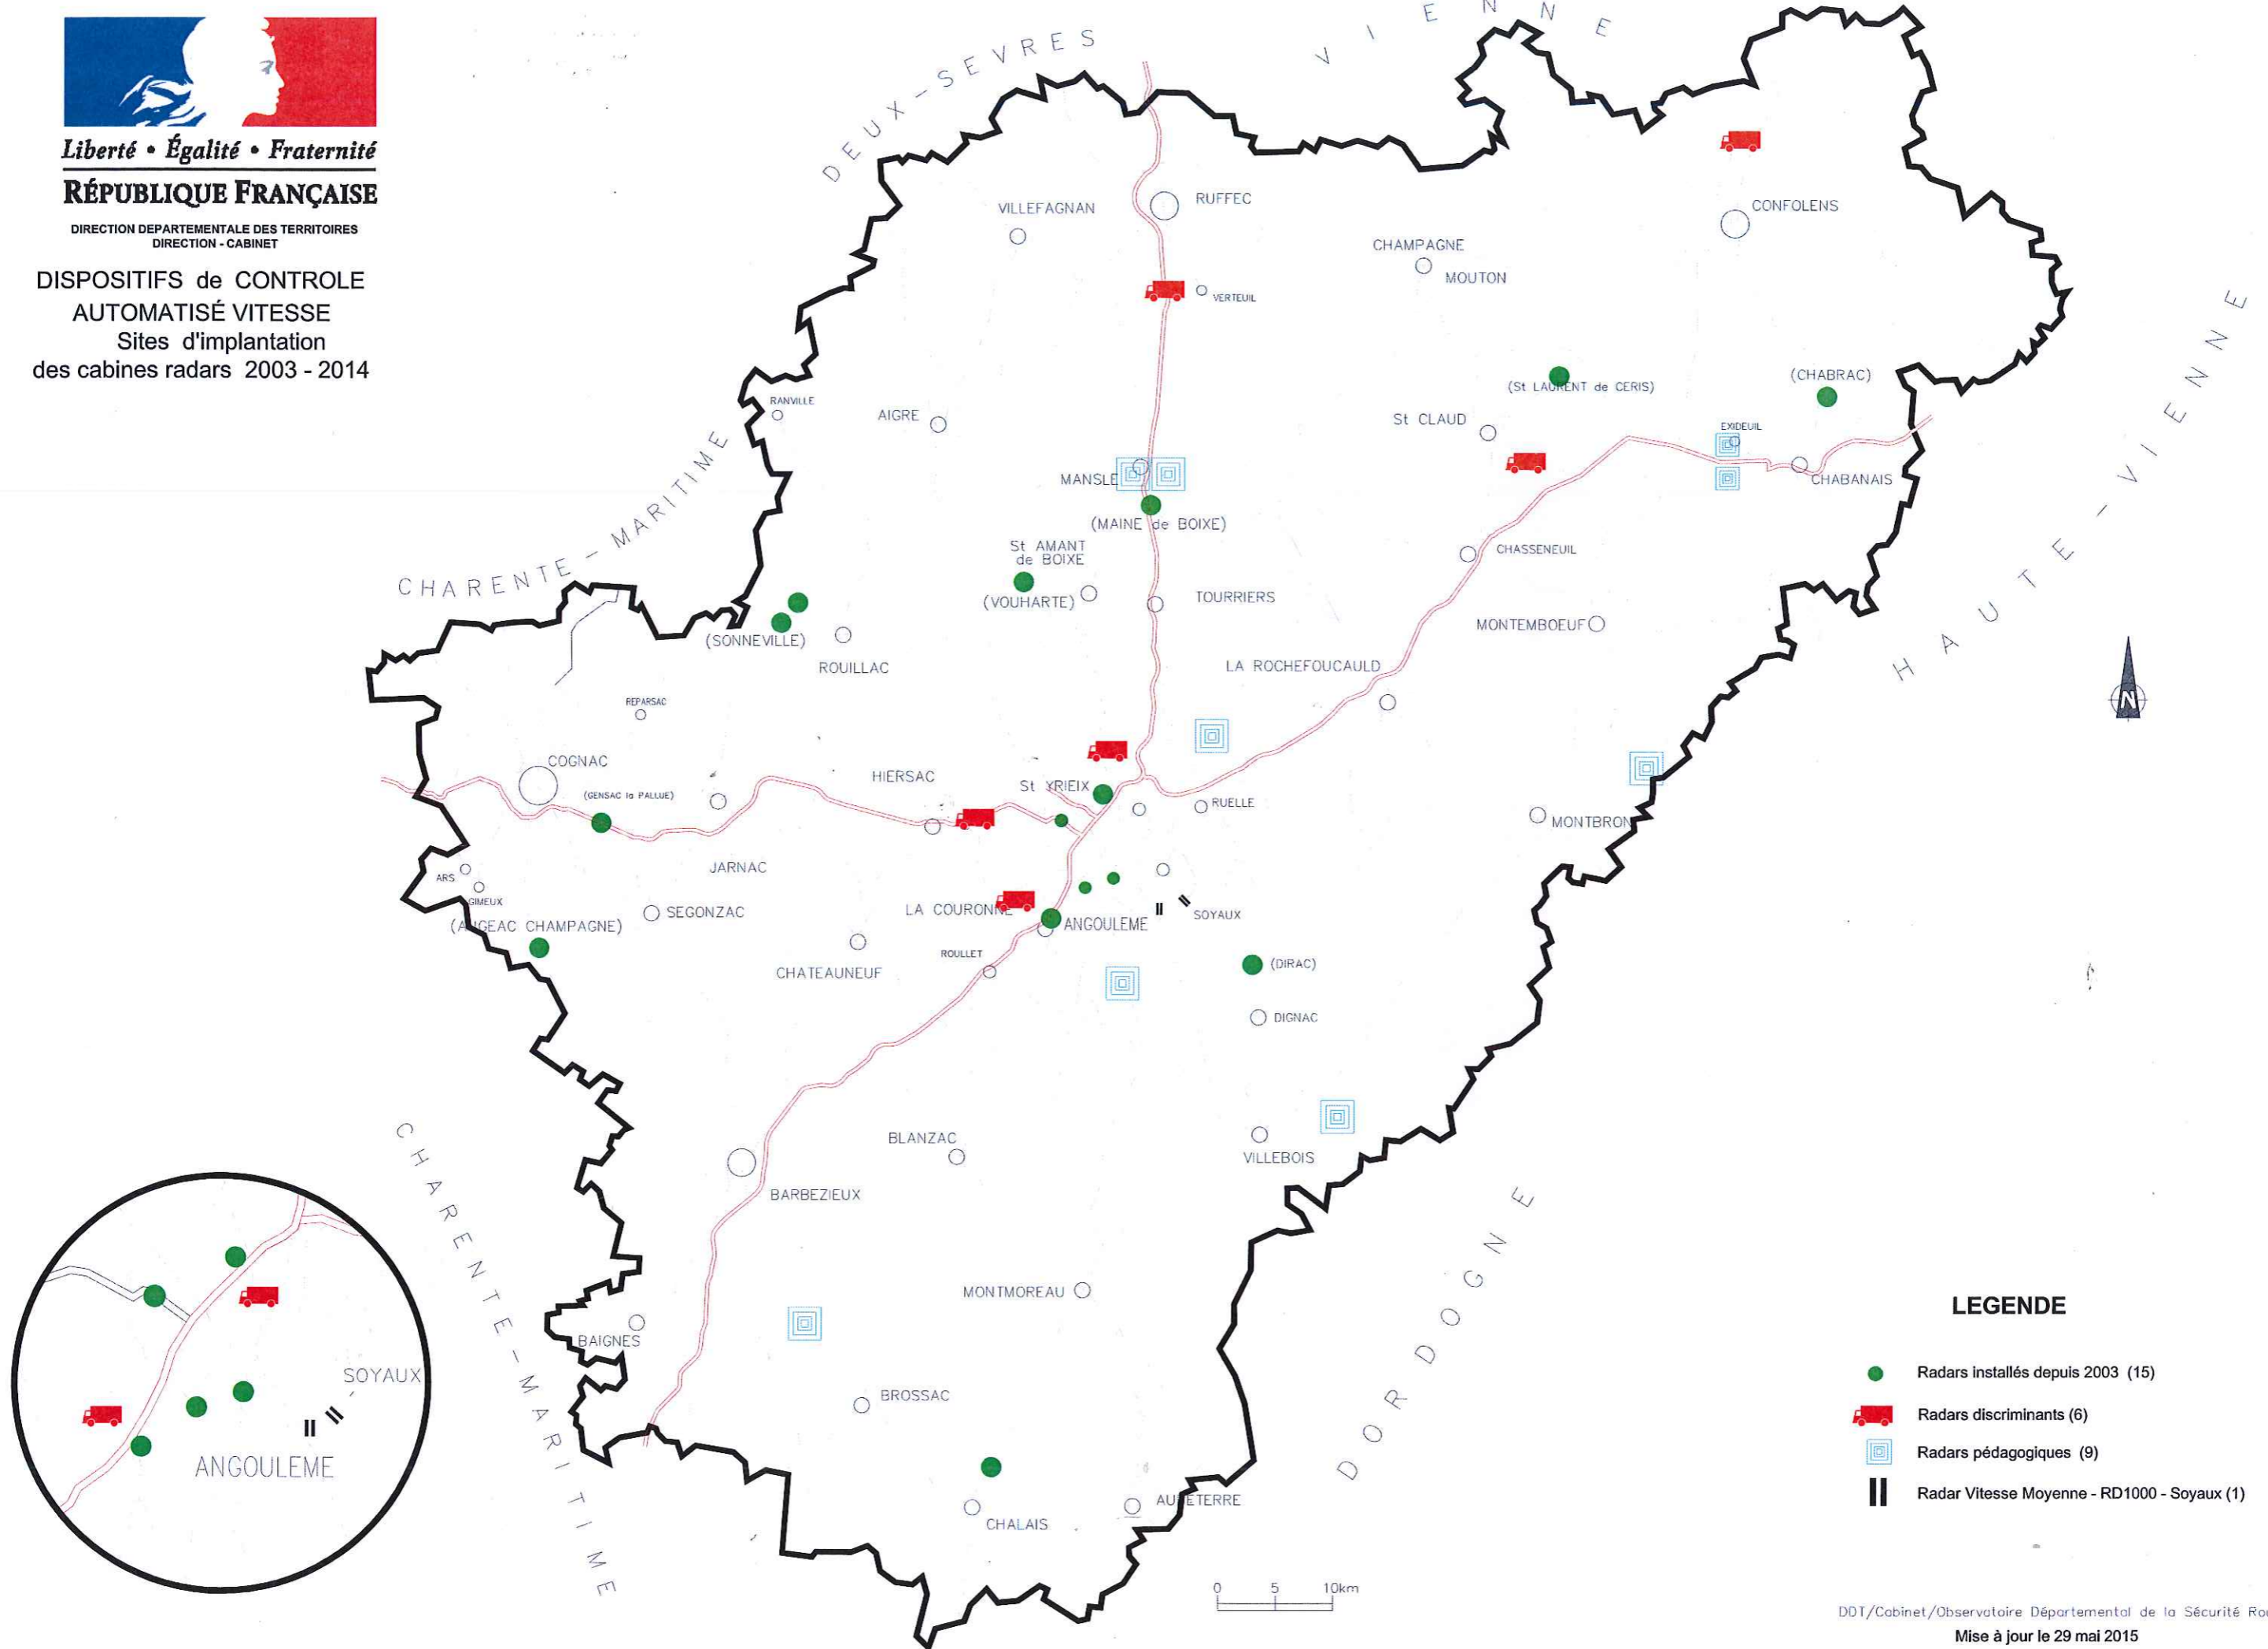

Liberté • Égalité • Fraternité

RÉPUBLIQUE FRANÇAISE

DIRECTION DÉPARTEMENTALE DES TERRITOIRES  
DIRECTION - CABINET

DISPOSITIFS de CONTRÔLE  
AUTOMATISÉ VITESSE  
Sites d'implantation  
des cabines radars 2003 - 2014

**LEGENDE**

- Radars installés depuis 2003 (15)
- Radars discriminants (6)
- Radars pédagogiques (9)
- Radar Vitesse Moyenne - RD1000 - Soyaux (1)