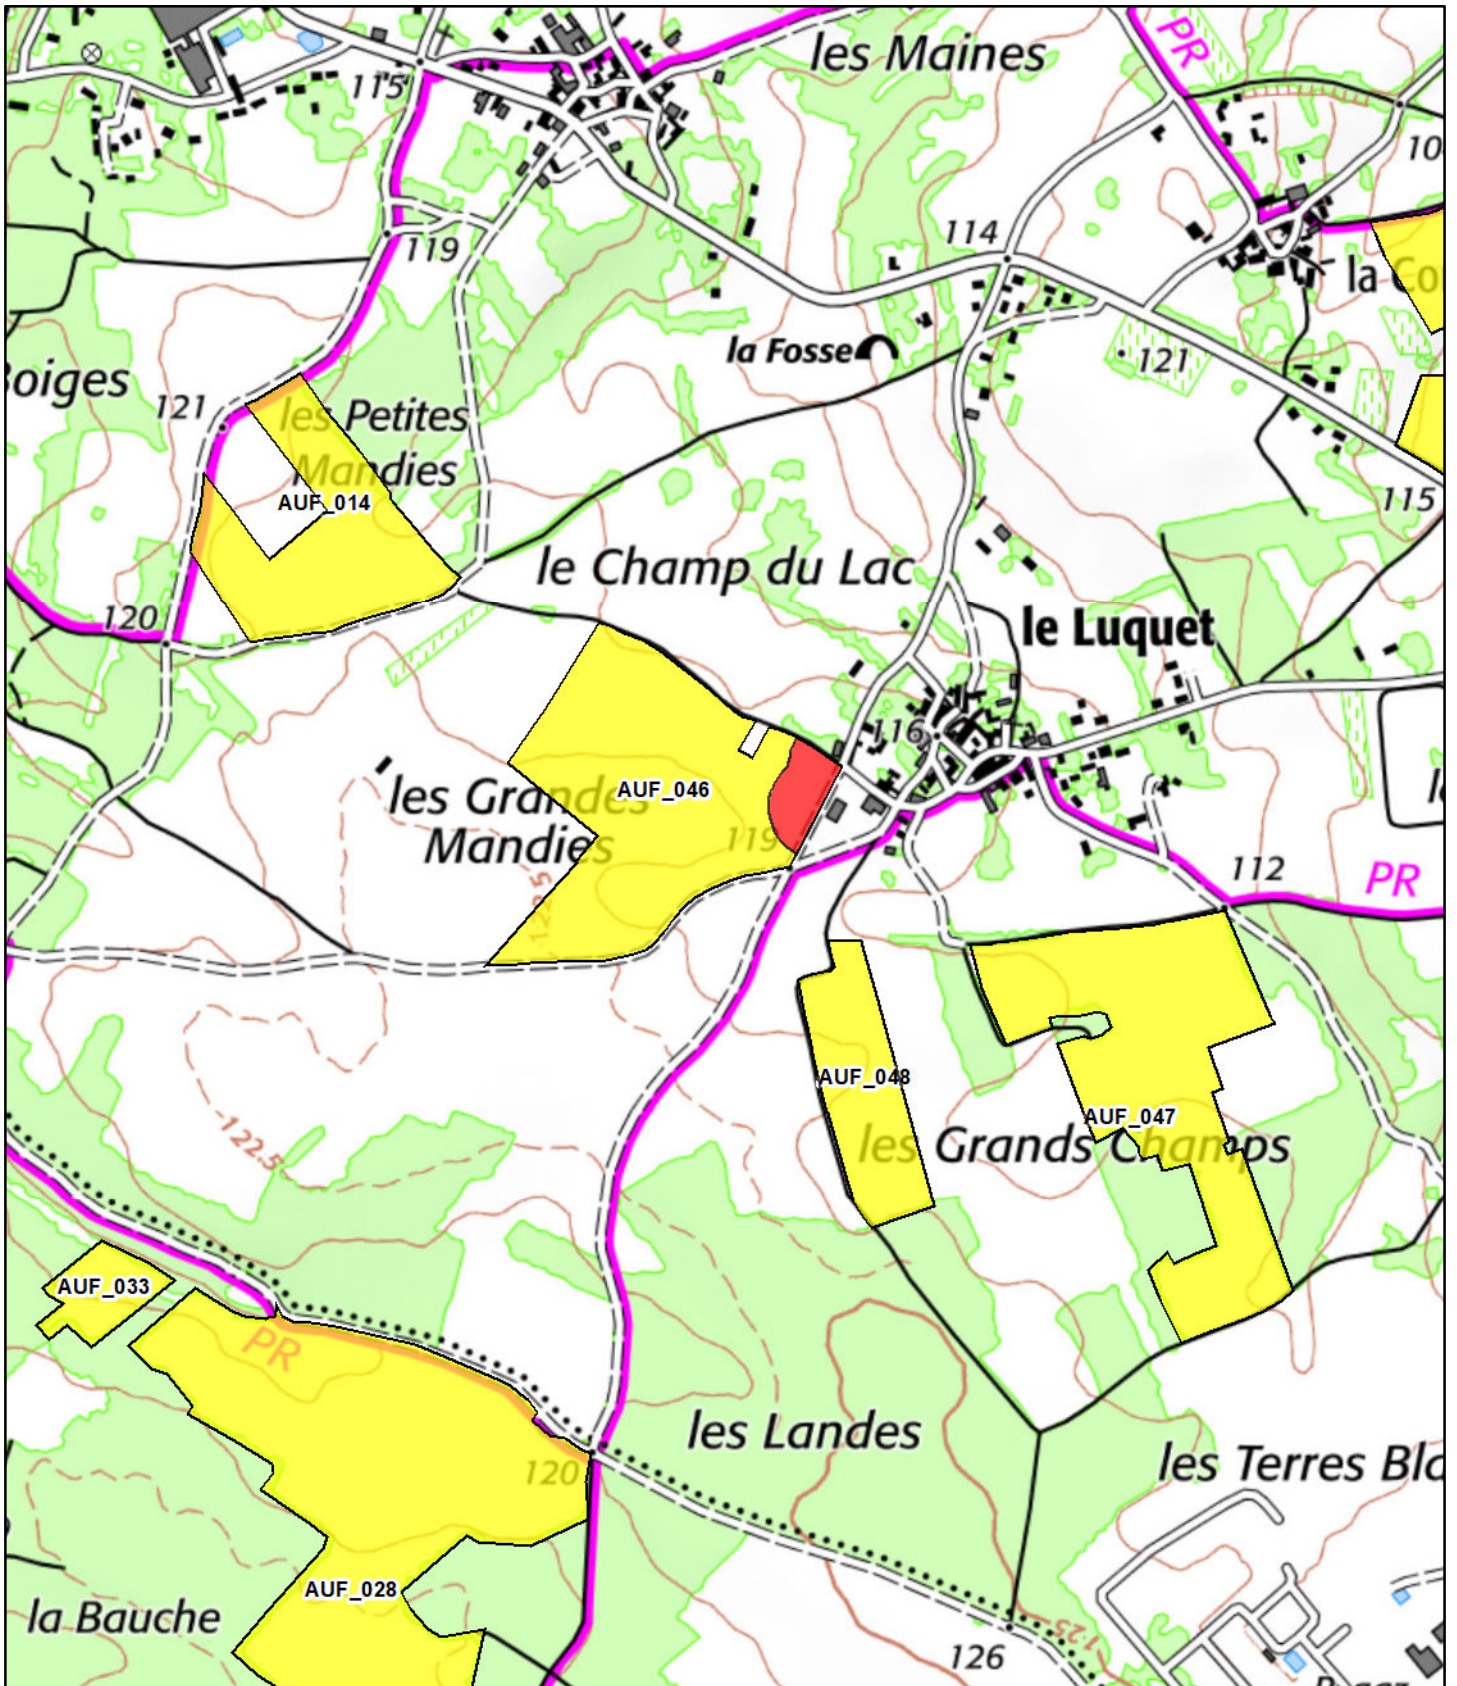

ANNEXE 3 :

LISTE DES PARCELLES ÉPANDABLES

FICHE PARCELLAIRE PAR EXPLOITATION AVEC COMMENTAIRES D'APTITUDE

Raison sociale : EARL AUFORT

Commune du siège : BOUËX

Périmètre : ROUSSELOT 2004

Parcelle				Aptitude à l'épandage		
Code Suivra	Nom de la parcelle	Surface (ha)	Commune	Classe	Surface (ha)	Commentaires
1699913005	AUF_005	10,68	CHAZELLES	0	1,18	cours d'eau
				1	9,50	ppri
1699913006	AUF_006	0,66	CHAZELLES	1	0,66	ppri
1699913007	AUF_007	5,94	CHAZELLES	1	5,94	ppri
1699913012	AUF_012	2,11	CHAZELLES	1	2,09	ppri
				0	0,02	cours d'eau
1699913014	AUF_014	5,90	CHAZELLES	1	5,90	
1699913025	AUF_025	4,04	BOUËX	1	4,04	
1699913026	AUF_026	6,01	BOUËX	0	1,35	tiers
				1	4,66	
1699913028	AUF_028	23,70	BOUËX	1	23,70	
1699913031	AUF_031	1,59	BOUËX	1	1,59	
1699913033	AUF_033	1,35	BOUËX	1	1,35	
1699913035	AUF_035	6,79	BOUËX	1	6,79	
1699913039	AUF_039	5,15	BOUËX	1	5,15	
1699913041	AUF_041	1,95	PRANZAC	1	1,70	ppri
				0	0,25	cours d'eau
1699913046	AUF_046	11,14	CHAZELLES	1	10,32	
				0	0,82	tiers
1699913047	AUF_047	10,33	CHAZELLES	1	10,33	
1699913048	AUF_048	3,57	CHAZELLES	1	3,57	
TOTAL		100,91				

FICHE PARCELLAIRE PAR EXPLOITATION AVEC COMMENTAIRES D'APTITUDE

Raison sociale : EARL AUFORT

Commune du siège : BOUËX

Périmètre : ROUSSELOT 2004

Parcelle				Aptitude à l'épandage		
Code Suivra	Nom de la parcelle	Surface (ha)	Commune	Classe	Surface (ha)	Commentaires

Total Aptitude 0 :	3,62 ha
Total Aptitude 1 :	97,29 ha
Total Aptitude 2 :	0,00 ha

ANNEXE 4 :

DOSSIER CARTOGRAPHIQUE

SEDE YOANN LABROUSSE

2022

Aptitude à l'épandage

- Interdit
- Autorisé sous condition
- Autorisé
- Captage
- Périmètre rapproché
- Périmètre éloigné

Copyright © 2020 IGN

SEDE YOANN LABROUSSE

2022

Aptitude à l'épandage

-  Interdit
-  Autorisé sous condition
-  Autorisé

-  Captage
-  Périmètre rapproché
-  Périmètre éloigné

SEDE YOANN LABROUSSE

2022