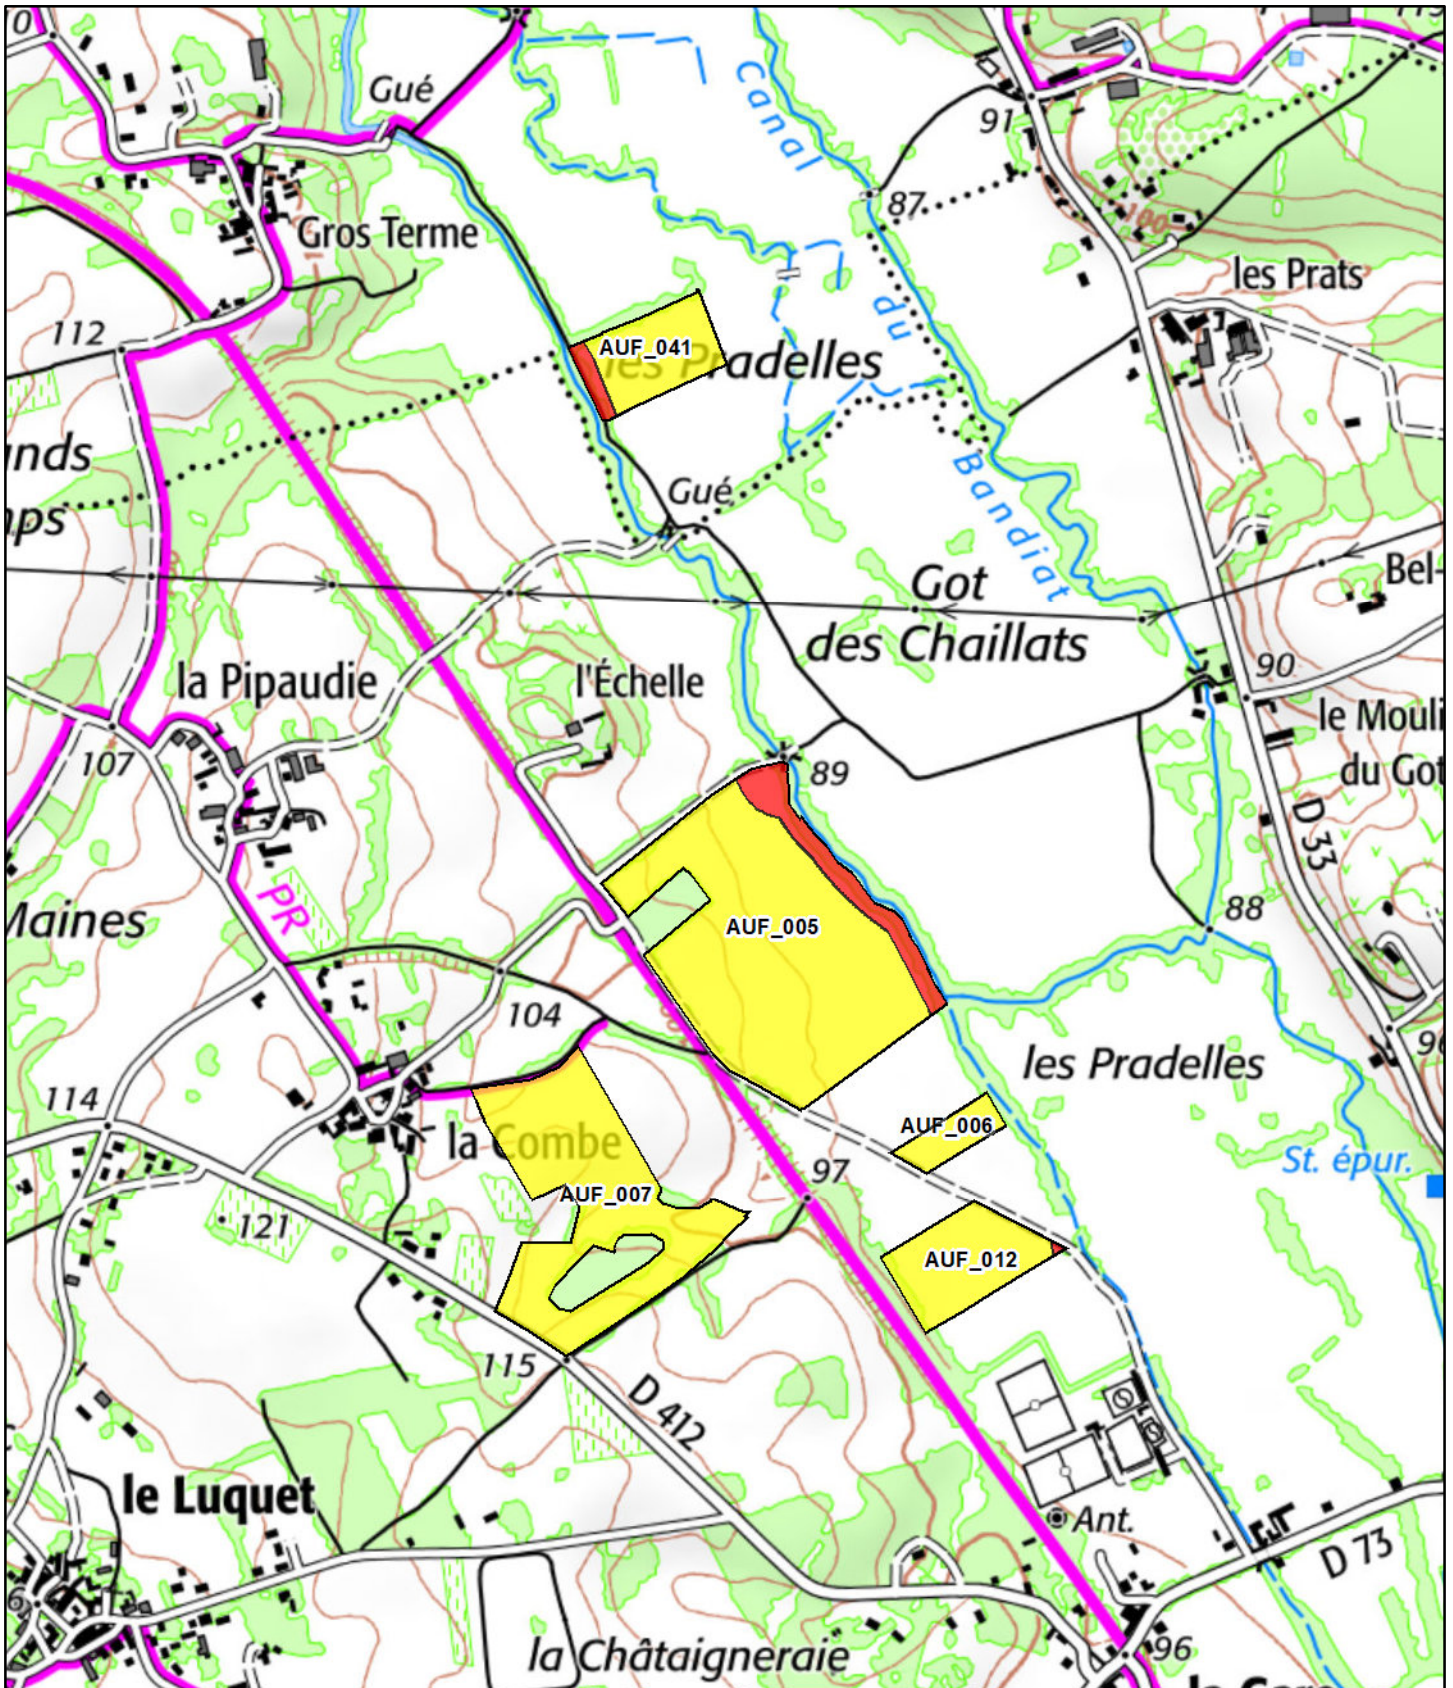

ANNEXE 3 :

LISTE DES PARCELLES ÉPANDABLES

FICHE PARCELLAIRE PAR EXPLOITATION AVEC COMMENTAIRES D'APTITUDE

Raison sociale : EARL AUFORT

Commune du siège : BOUËX

Périmètre : ROUSSELOT 2004

Parcelle				Aptitude à l'épandage		
Code Suivra	Nom de la parcelle	Surface (ha)	Commune	Classe	Surface (ha)	Commentaires
1699913005	AUF_005	10,68	CHAZELLES	0	1,18	cours d'eau
				1	9,50	ppri
1699913006	AUF_006	0,66	CHAZELLES	1	0,66	ppri
1699913007	AUF_007	5,94	CHAZELLES	1	5,94	ppri
1699913012	AUF_012	2,11	CHAZELLES	1	2,09	ppri
				0	0,02	cours d'eau
1699913014	AUF_014	5,90	CHAZELLES	1	5,90	
1699913025	AUF_025	4,04	BOUËX	1	4,04	
1699913026	AUF_026	6,01	BOUËX	0	1,35	tiers
				1	4,66	
1699913028	AUF_028	23,70	BOUËX	1	23,70	
1699913031	AUF_031	1,59	BOUËX	1	1,59	
1699913033	AUF_033	1,35	BOUËX	1	1,35	
1699913035	AUF_035	6,79	BOUËX	1	6,79	
1699913039	AUF_039	5,15	BOUËX	1	5,15	
1699913041	AUF_041	1,95	PRANZAC	1	1,70	ppri
				0	0,25	cours d'eau
1699913046	AUF_046	11,14	CHAZELLES	1	10,32	
				0	0,82	tiers
1699913047	AUF_047	10,33	CHAZELLES	1	10,33	
1699913048	AUF_048	3,57	CHAZELLES	1	3,57	
TOTAL		100,91				

FICHE PARCELLAIRE PAR EXPLOITATION AVEC COMMENTAIRES D'APTITUDE

Raison sociale : EARL AUFORT

Commune du siège : BOUËX

Périmètre : ROUSSELOT 2004

Parcelle				Aptitude à l'épandage		
Code Suivra	Nom de la parcelle	Surface (ha)	Commune	Classe	Surface (ha)	Commentaires

Total Aptitude 0 :	3,62 ha
Total Aptitude 1 :	97,29 ha
Total Aptitude 2 :	0,00 ha

ANNEXE 4 :

DOSSIER CARTOGRAPHIQUE

SEDE YOANN LABROUSSE

2022

Aptitude à l'épandage

- Interdit
- Autorisé sous condition
- Autorisé
- Captage
- Périmètre rapproché
- Périmètre éloigné

Copyright © 2020 IGN

SEDE YOANN LABROUSSE

2022

Aptitude à l'épandage

-  Interdit
-  Autorisé sous condition
-  Autorisé

-  Captage
-  Périmètre rapproché
-  Périmètre éloigné

SEDE YOANN LABROUSSE

2022