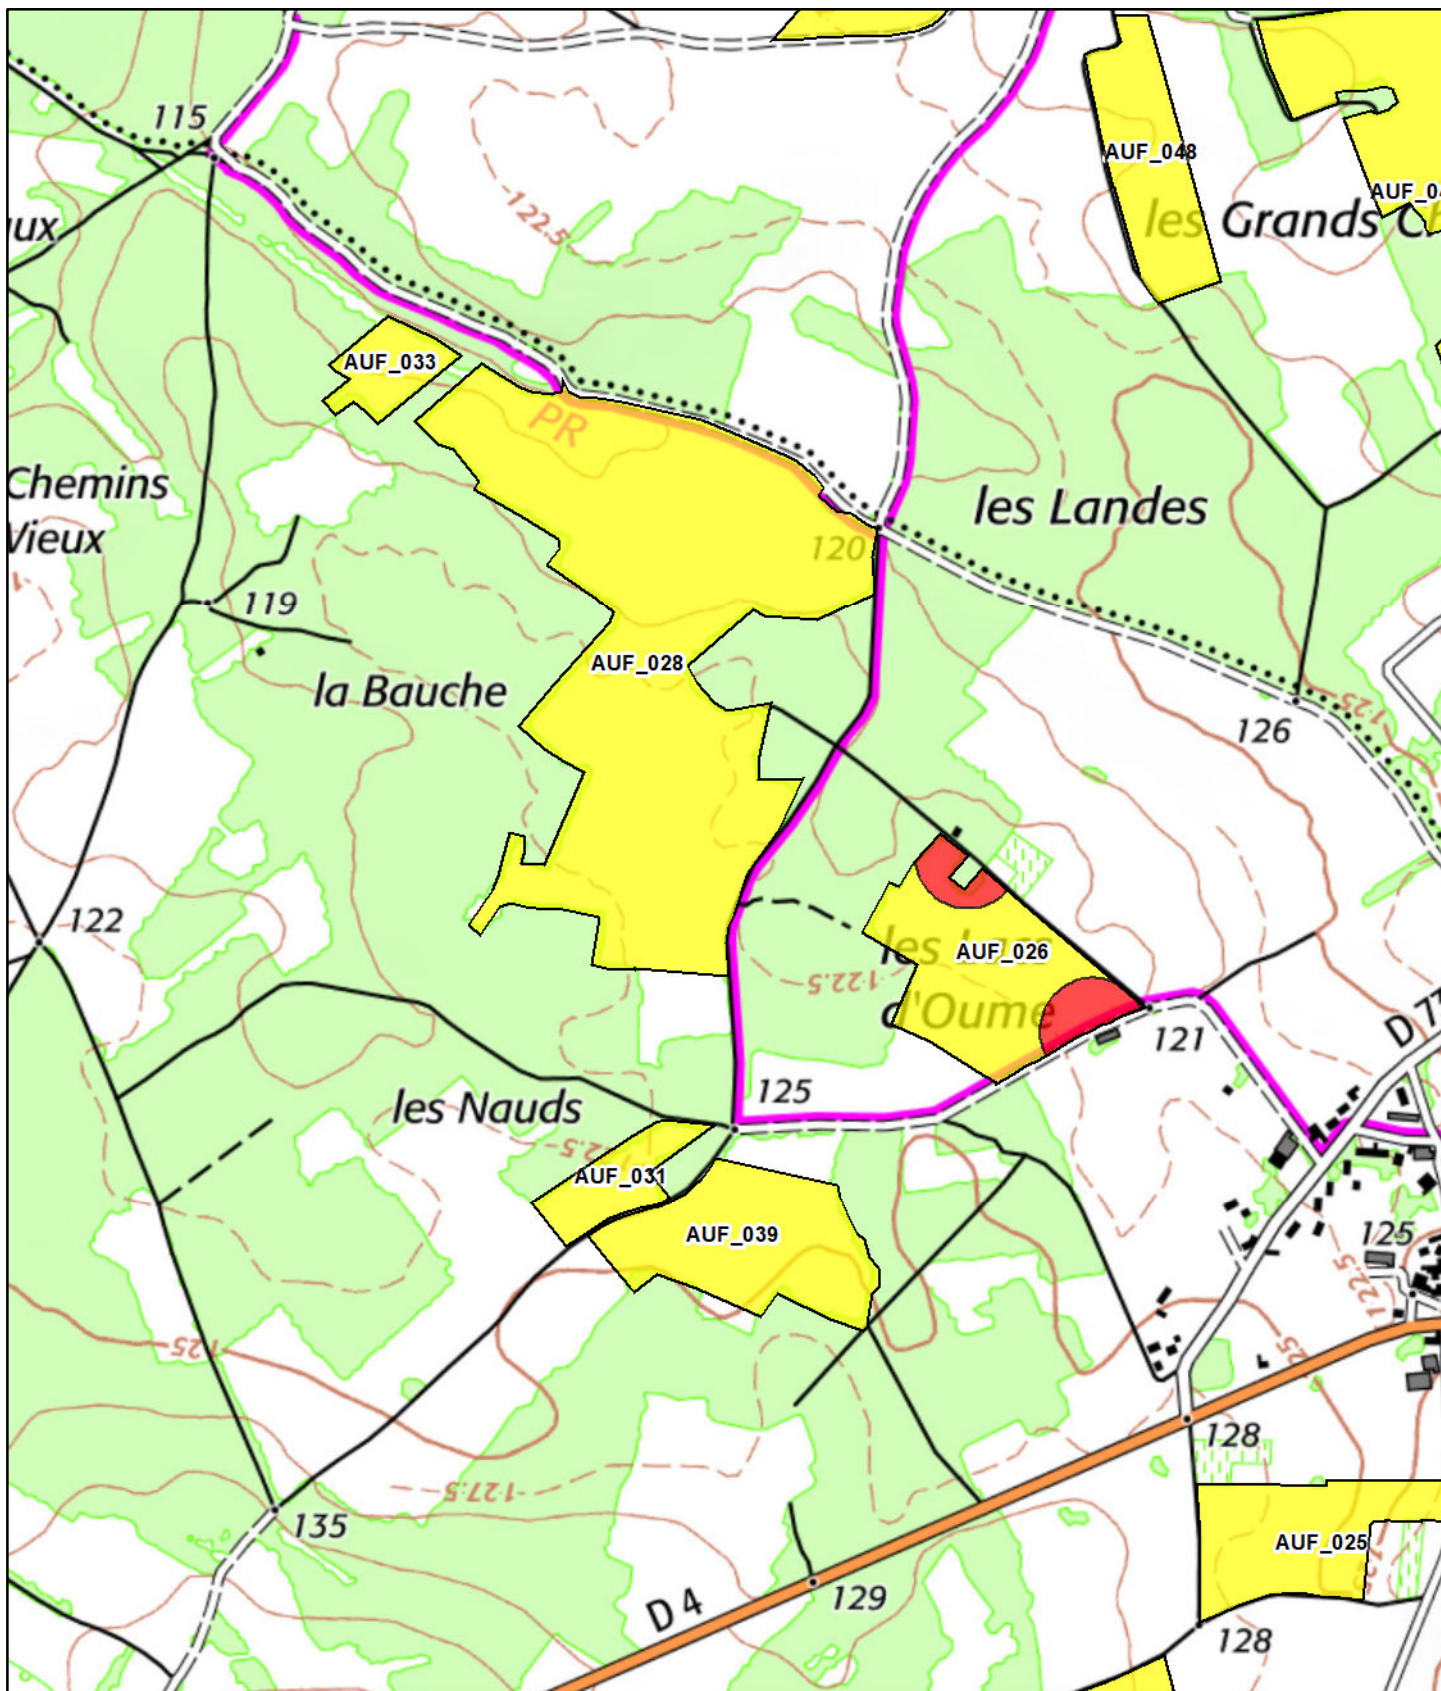

ANNEXE 3 :

LISTE DES PARCELLES ÉPANDABLES

FICHE PARCELLAIRE PAR EXPLOITATION AVEC COMMENTAIRES D'APTITUDE

Raison sociale : EARL AUFORT

Commune du siège : BOUËX

Périmètre : ROUSSELOT 2004

Parcelle				Aptitude à l'épandage		
Code Suivra	Nom de la parcelle	Surface (ha)	Commune	Classe	Surface (ha)	Commentaires
1699913005	AUF_005	10,68	CHAZELLES	0	1,18	cours d'eau
				1	9,50	ppri
1699913006	AUF_006	0,66	CHAZELLES	1	0,66	ppri
1699913007	AUF_007	5,94	CHAZELLES	1	5,94	ppri
1699913012	AUF_012	2,11	CHAZELLES	1	2,09	ppri
				0	0,02	cours d'eau
1699913014	AUF_014	5,90	CHAZELLES	1	5,90	
1699913025	AUF_025	4,04	BOUËX	1	4,04	
1699913026	AUF_026	6,01	BOUËX	0	1,35	tiers
				1	4,66	
1699913028	AUF_028	23,70	BOUËX	1	23,70	
1699913031	AUF_031	1,59	BOUËX	1	1,59	
1699913033	AUF_033	1,35	BOUËX	1	1,35	
1699913035	AUF_035	6,79	BOUËX	1	6,79	
1699913039	AUF_039	5,15	BOUËX	1	5,15	
1699913041	AUF_041	1,95	PRANZAC	1	1,70	ppri
				0	0,25	cours d'eau
1699913046	AUF_046	11,14	CHAZELLES	1	10,32	
				0	0,82	tiers
1699913047	AUF_047	10,33	CHAZELLES	1	10,33	
1699913048	AUF_048	3,57	CHAZELLES	1	3,57	
TOTAL		100,91				

FICHE PARCELLAIRE PAR EXPLOITATION AVEC COMMENTAIRES D'APTITUDE

Raison sociale : EARL AUFORT

Commune du siège : BOUËX

Périmètre : ROUSSELOT 2004

Parcelle				Aptitude à l'épandage		
Code Suivra	Nom de la parcelle	Surface (ha)	Commune	Classe	Surface (ha)	Commentaires

Total Aptitude 0 :	3,62 ha
Total Aptitude 1 :	97,29 ha
Total Aptitude 2 :	0,00 ha

ANNEXE 4 :

DOSSIER CARTOGRAPHIQUE

SEDE YOANN LABROUSSE

2022

Aptitude à l'épandage

- Interdit
- Autorisé sous condition
- Autorisé
- Captage
- Périmètre rapproché
- Périmètre éloigné

Copyright © 2020 IGN

SEDE YOANN LABROUSSE

2022

Aptitude à l'épandage

-  Interdit
-  Autorisé sous condition
-  Autorisé

-  Captage
-  Périmètre rapproché
-  Périmètre éloigné

SEDE YOANN LABROUSSE

2022