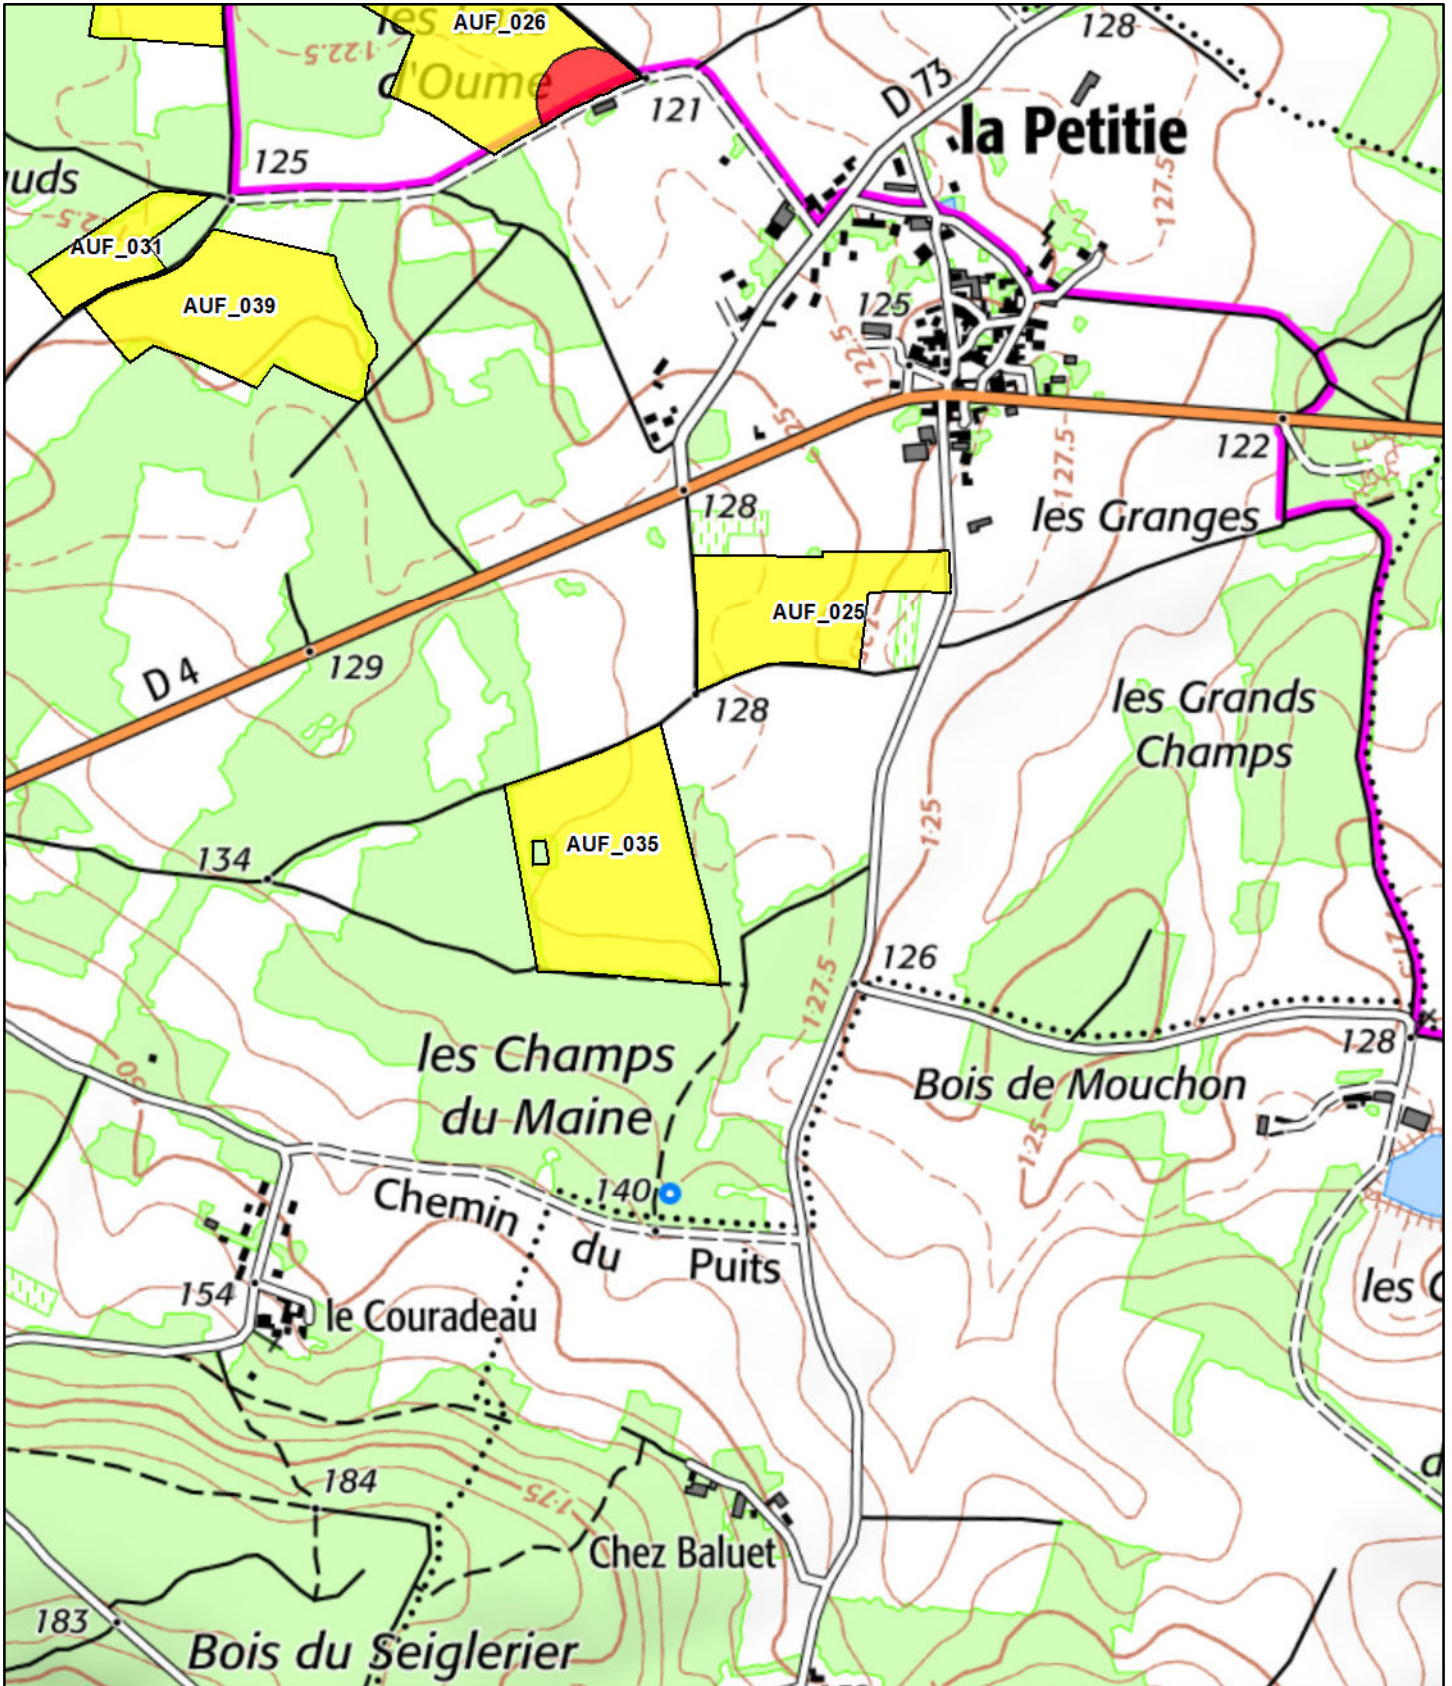

SEDE YOANN LABROUSSE

2022

Aptitude à l'épandage

 Interdit	 Autorisé sous condition	 Autorisé	 Captage
			 Périmètre rapproché
			 Périmètre éloigné