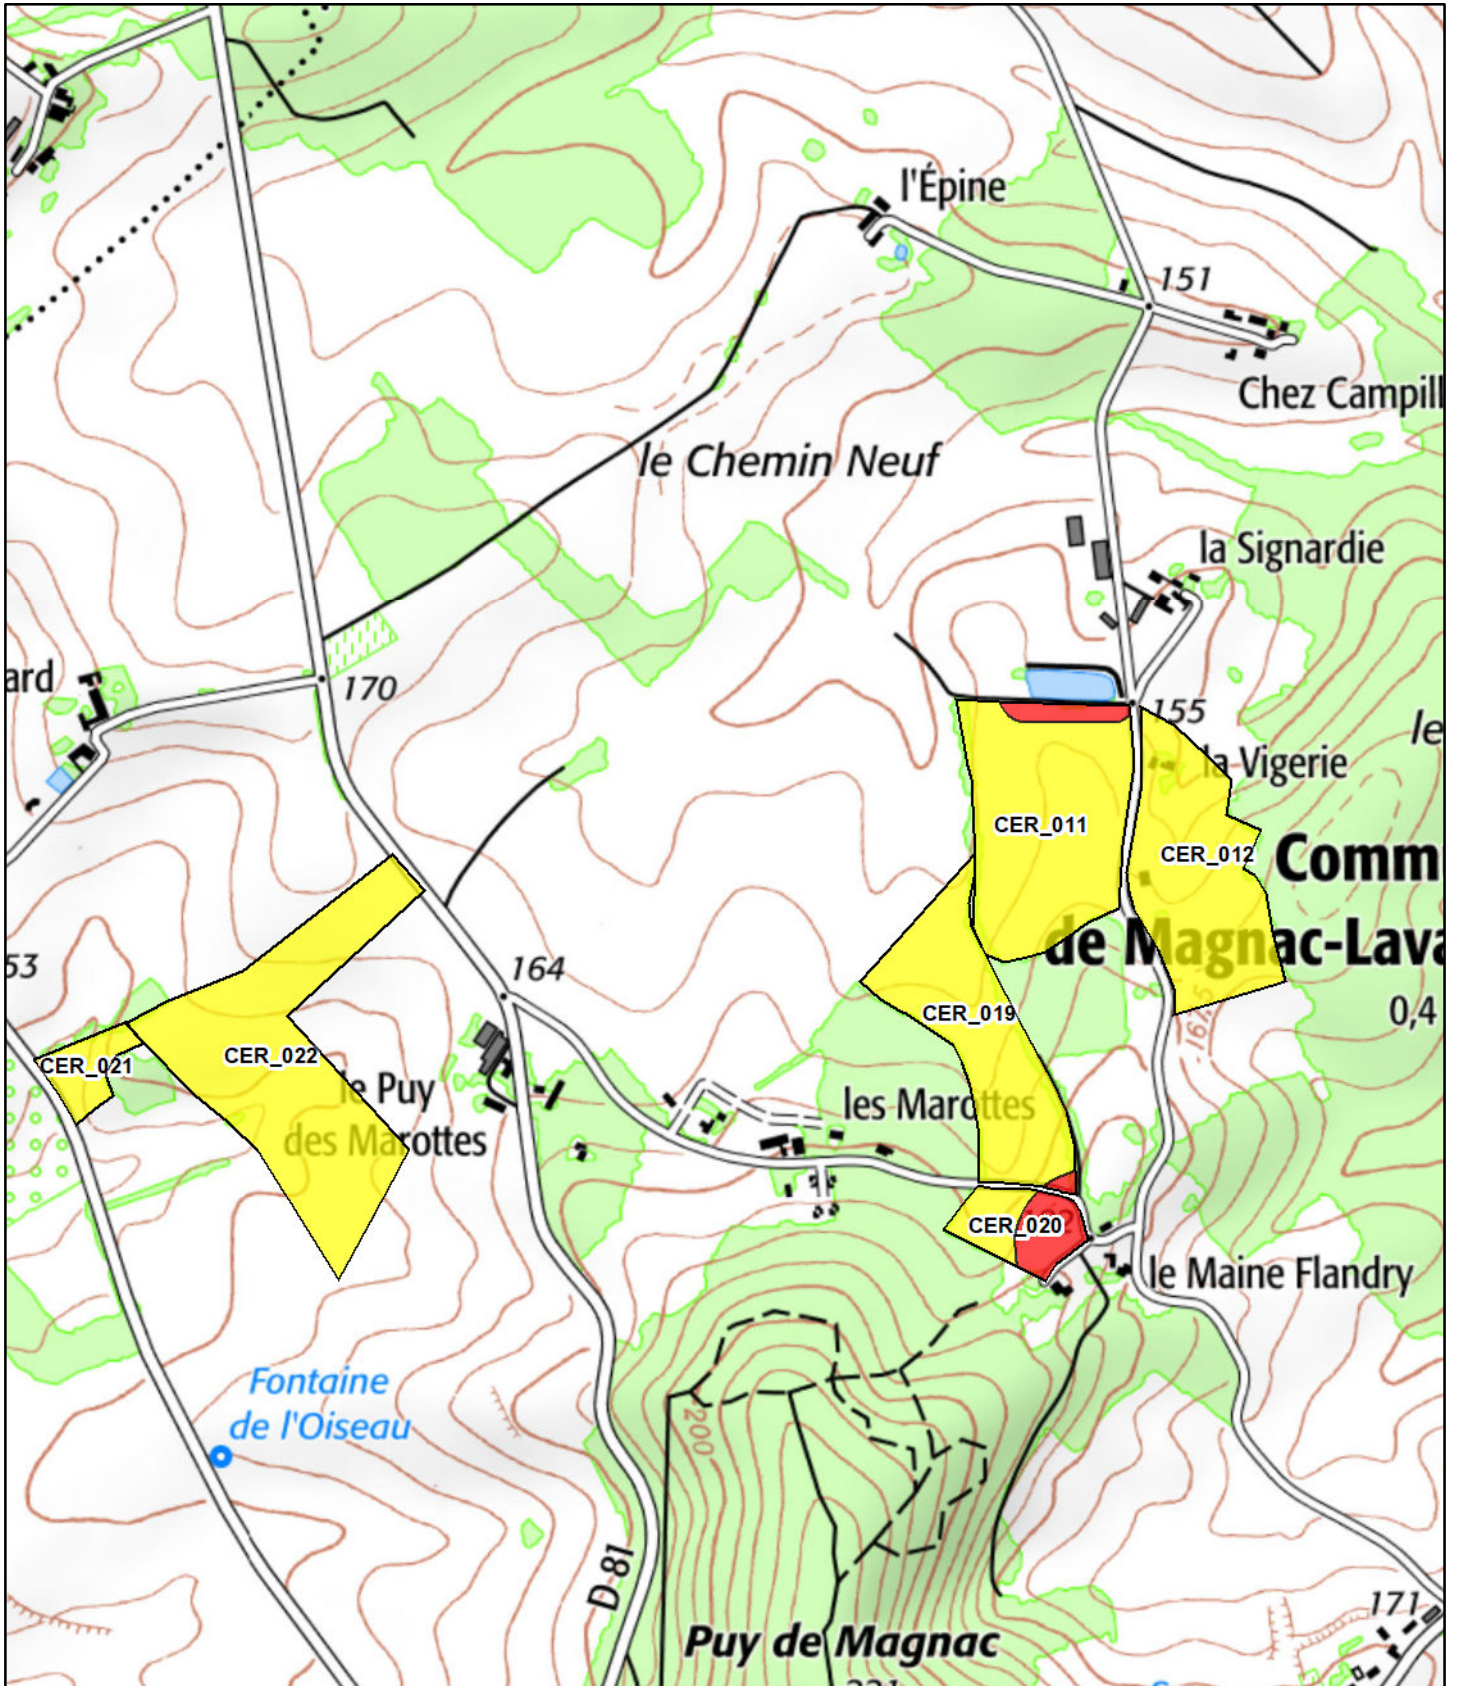

ANNEXE 4 :

DOSSIER CARTOGRAPHIQUE

SEDE YOANN LABROUSSE

2022

Aptitude à l'épandage

- Interdit
- Autorisé sous condition
- Autorisé
- Captage
- Périmètre rapproché
- Périmètre éloigné

Copyright © 2020 IGN

SEDE YOANN LABROUSSE

2022

Aptitude à l'épandage

-  Interdit
-  Autorisé sous condition
-  Autorisé
-  Captage
-  Périmètre rapproché
-  Périmètre éloigné

1:10 000

Copyright © 2020 IGN

SEDE YOANN LABROUSSE

2022

Aptitude à l'épandage

- | | | | |
|--|--|--|--|
| Interdit | Autorisé sous condition | Autorisé | Captage |
| | | | Périmètre rapproché |
| | | | Périmètre éloigné |

Copyright © 2020 IGN