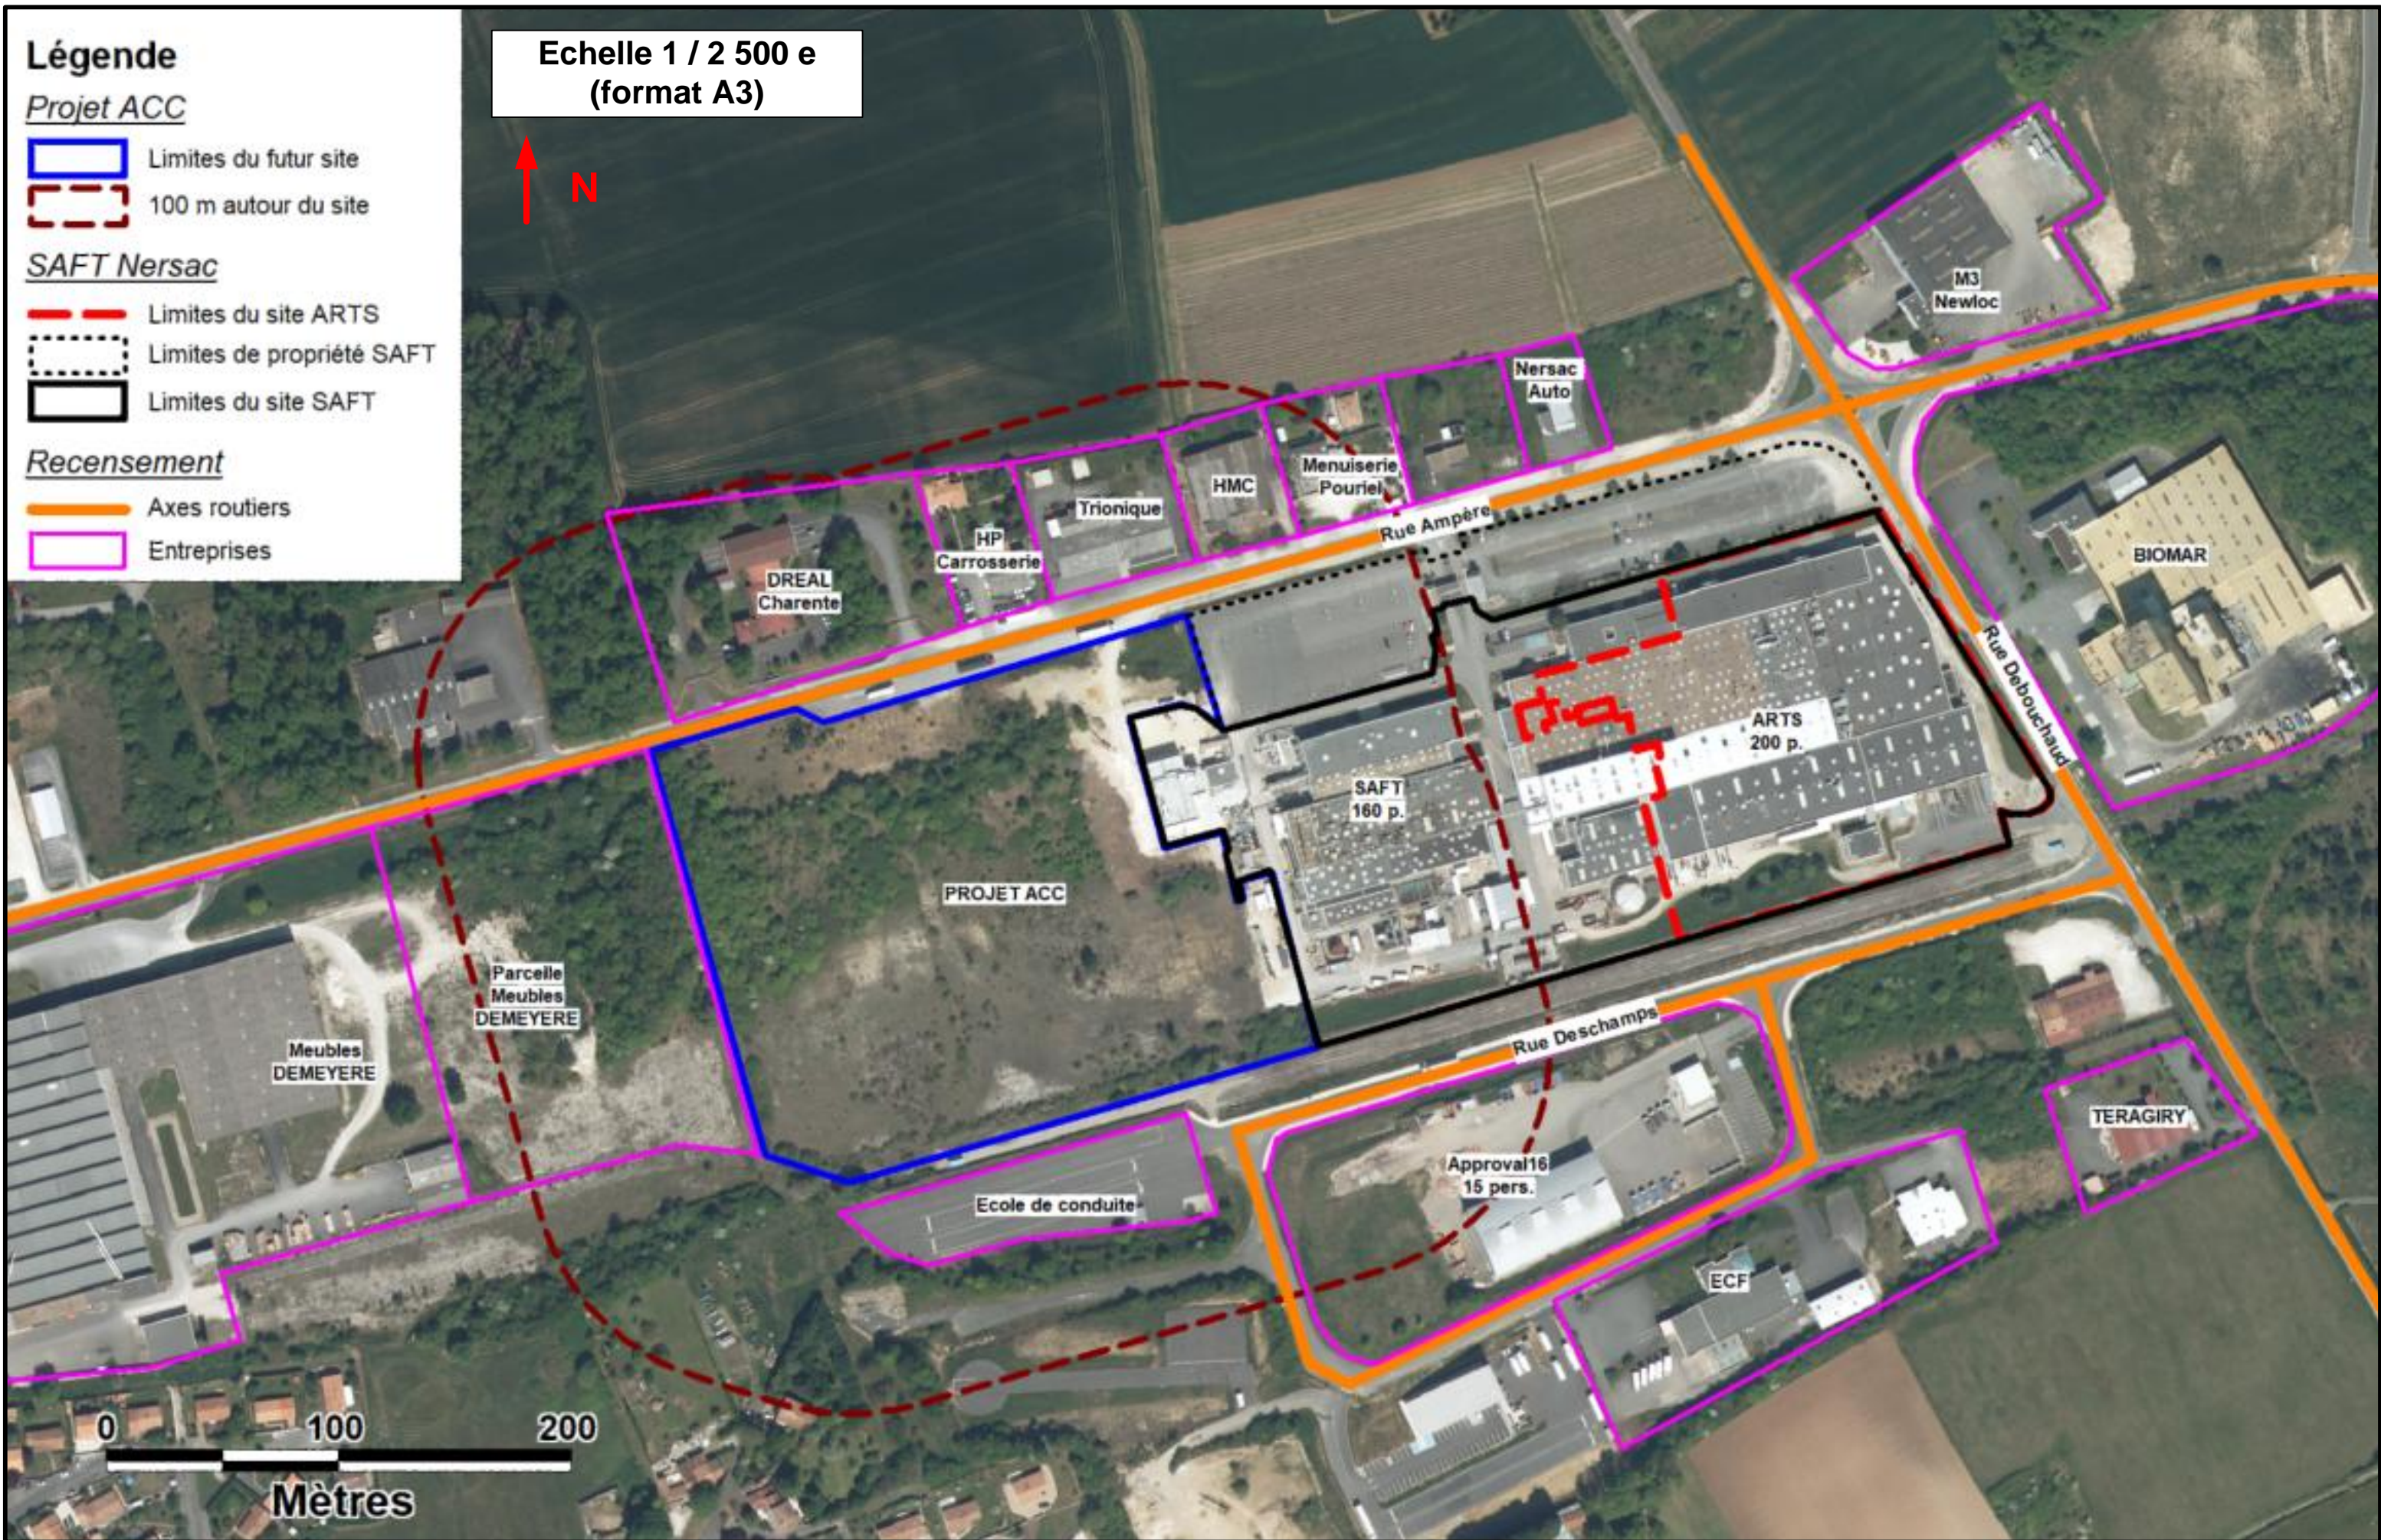

Légende

Projet ACC

-  Limites du futur site
-  100 m autour du site

SAFT Nersac

-  Limites du site ARTS
-  Limites de propriété SAFT
-  Limites du site SAFT

Recensement

-  Axes routiers
-  Entreprises

Echelle 1 / 2 500 e
(format A3)

0 100 200

Mètres