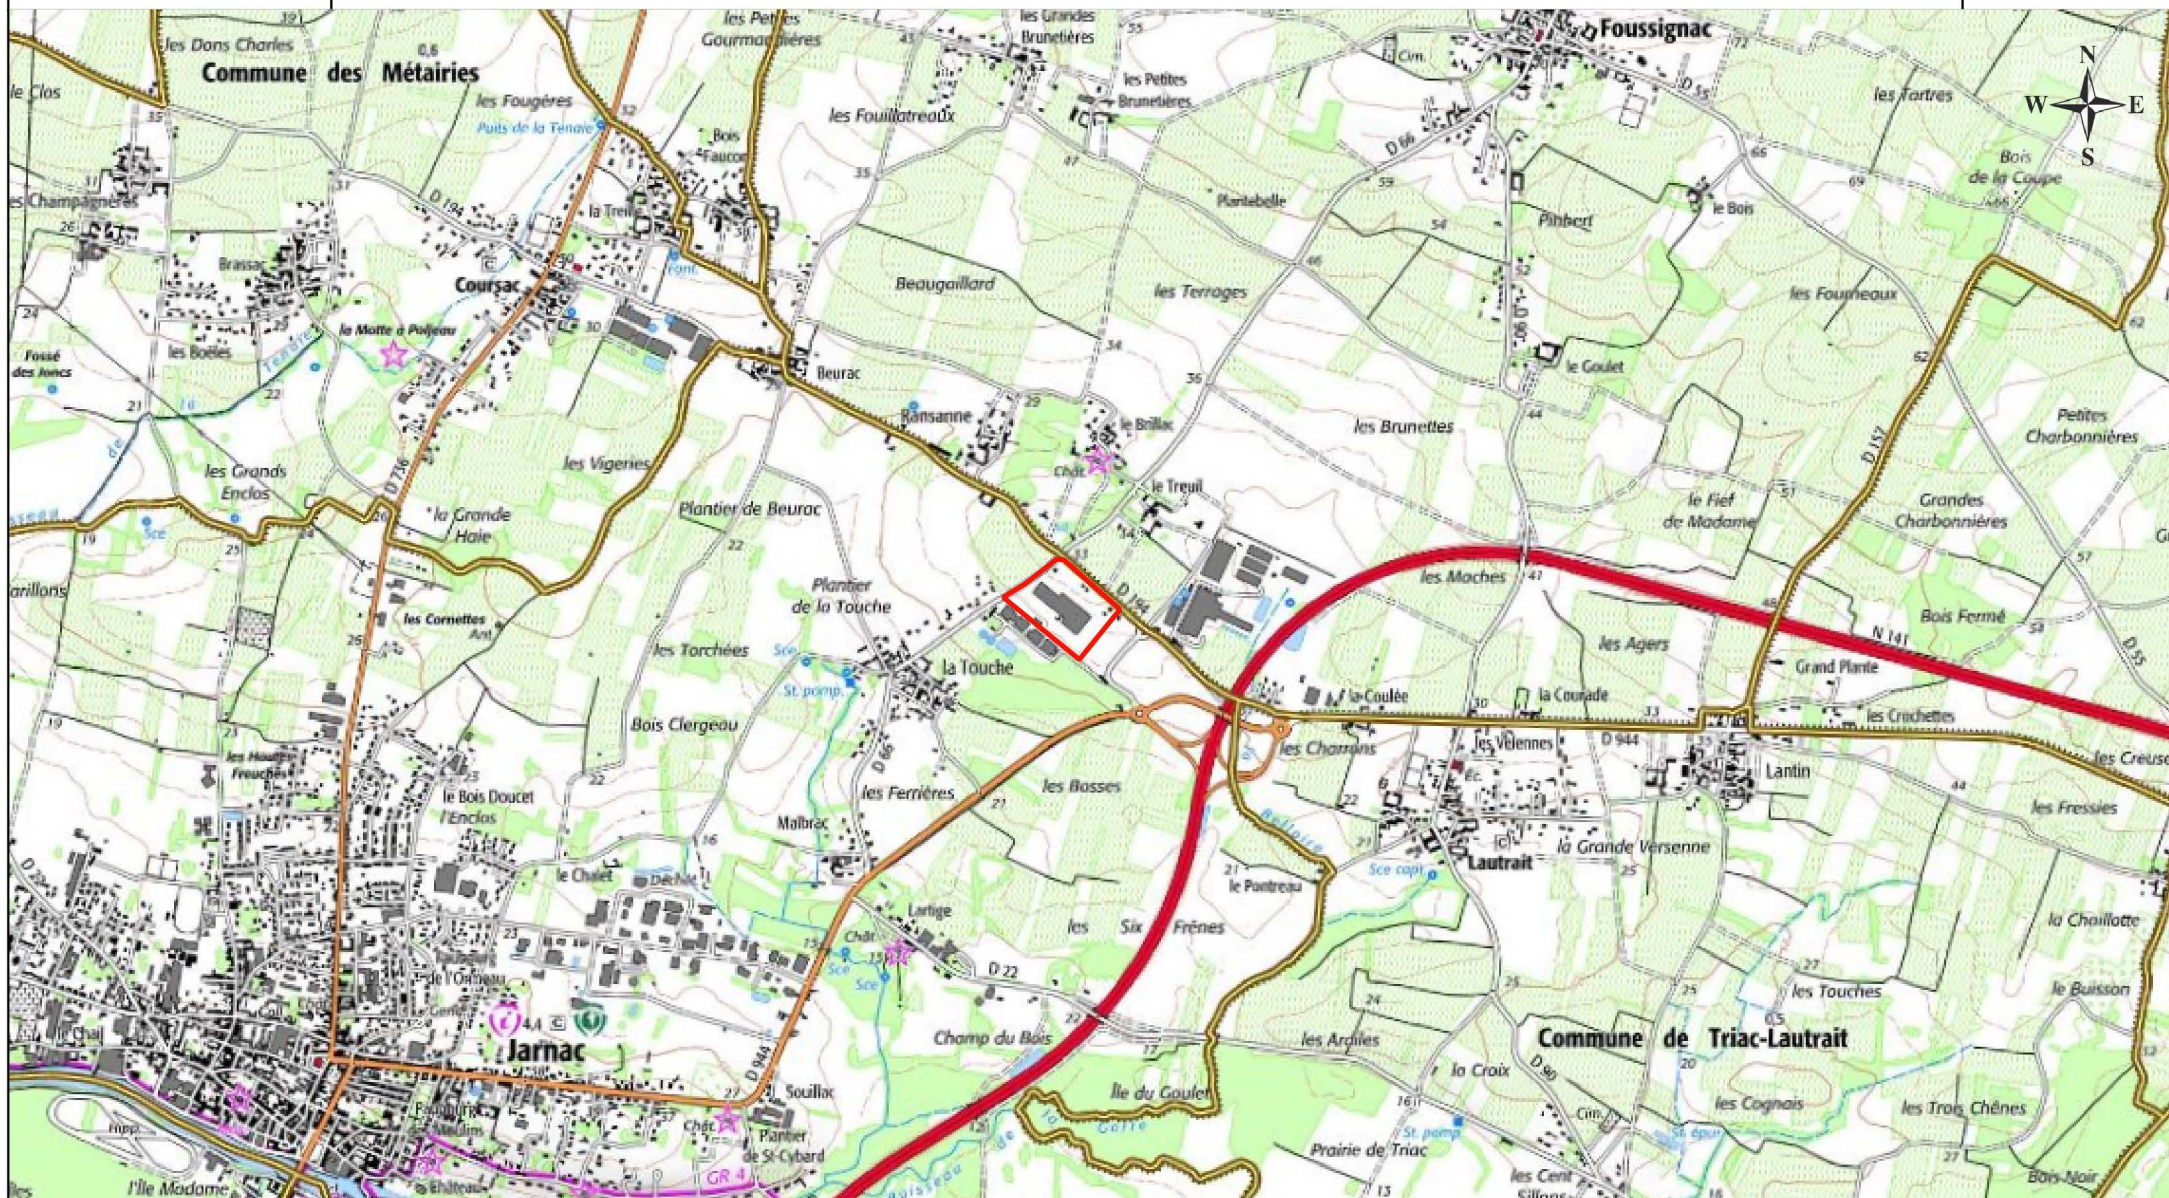

VILQUIN

La Belloire

16200 Jarnac

PJ n°1 – Plan au 1/25 000

N° Etude : ET-127-022020

Juin

2020

-  Emprise du site VILQUIN
-  Rayon d'affichage de 1 km