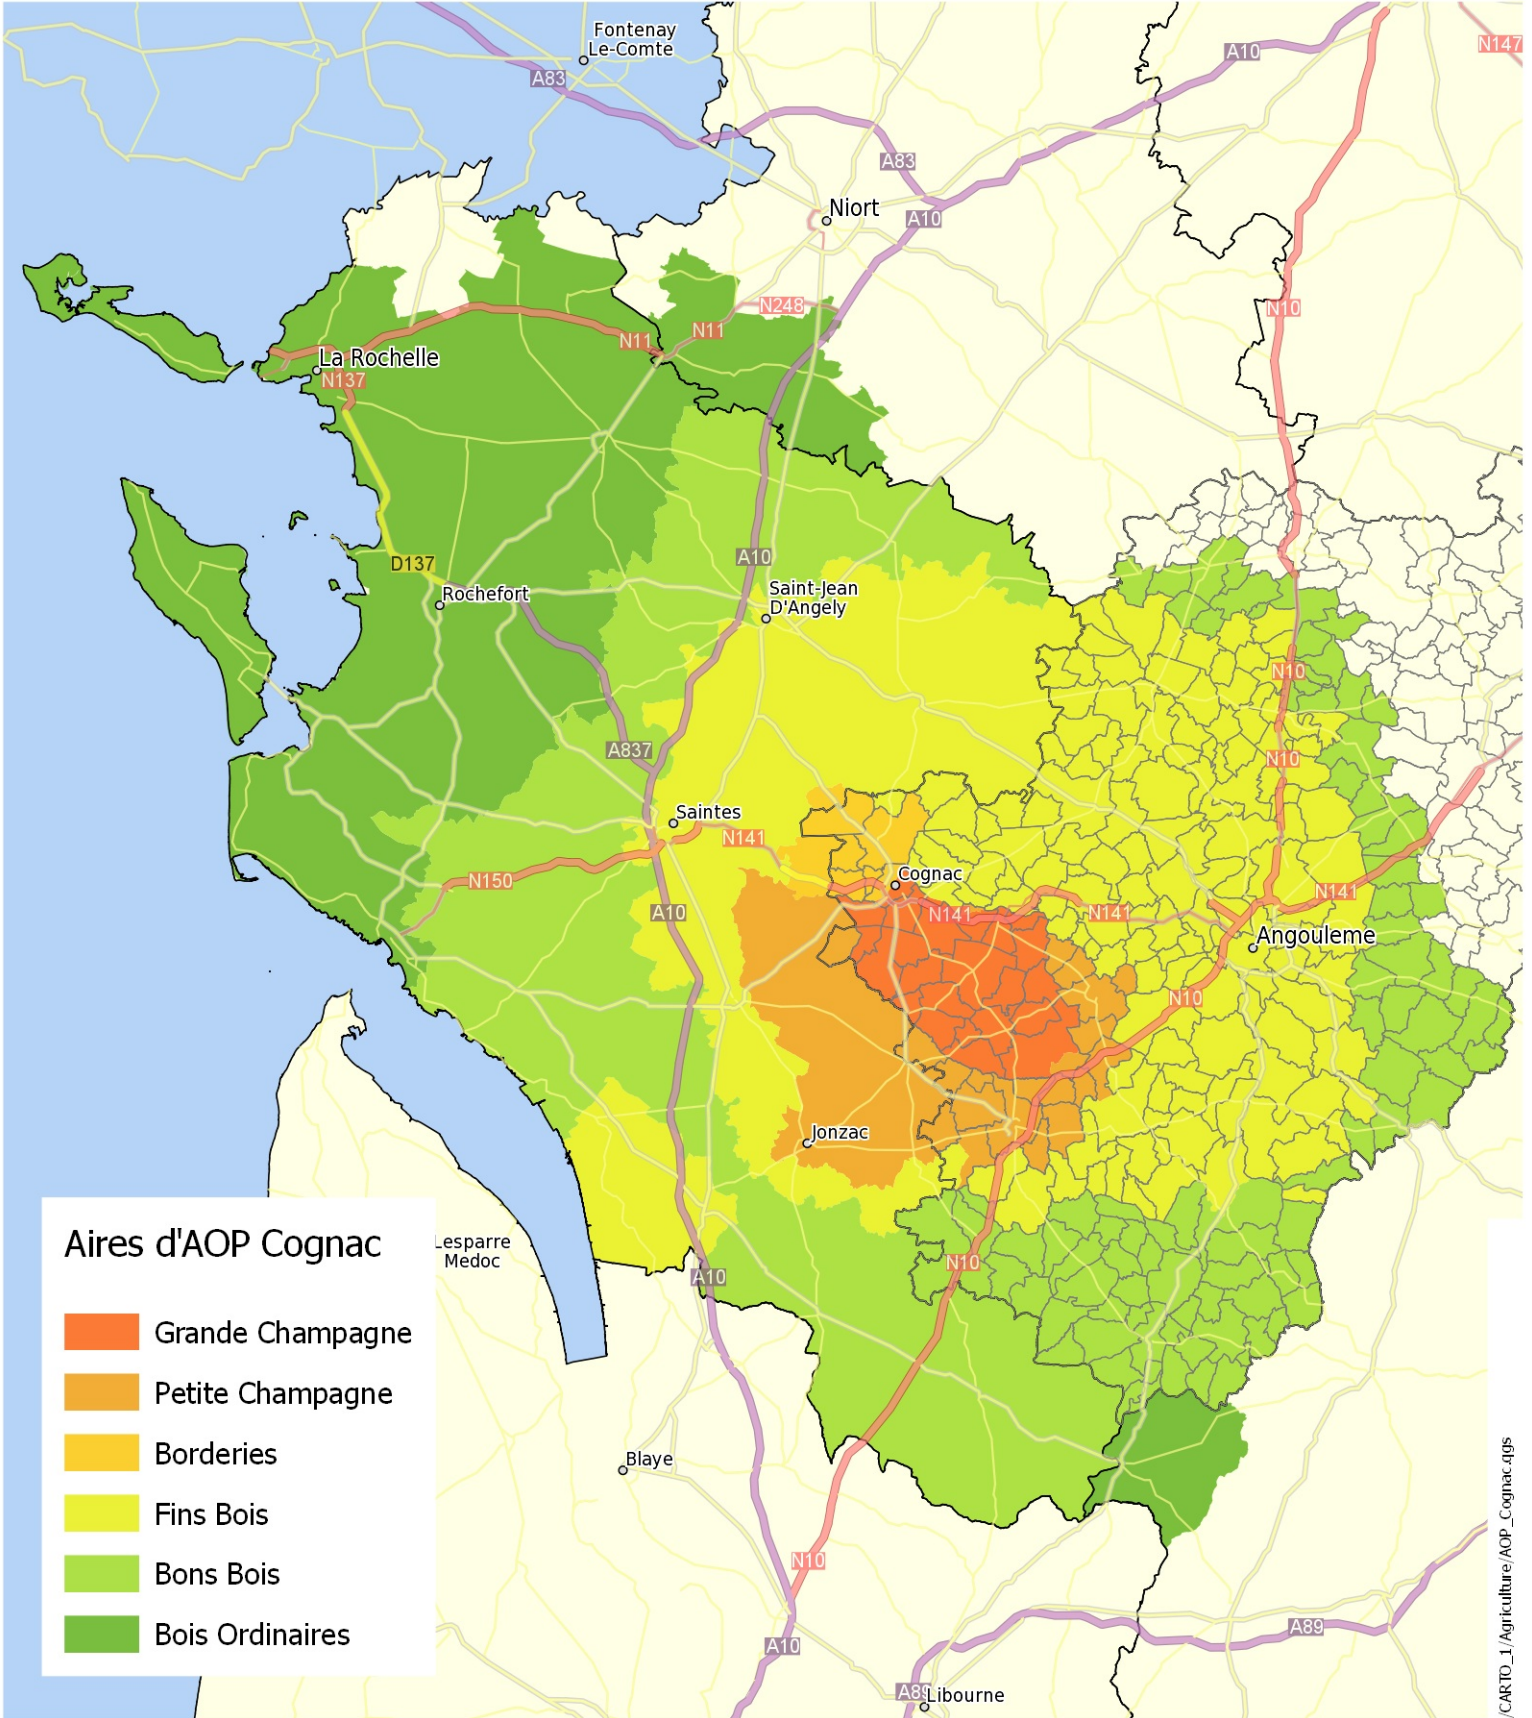

Liberté • Égalité • Fraternité
RÉPUBLIQUE FRANÇAISE

PRÉFECTURE DE LA
CHARENTE

DIRECTION
DÉPARTEMENTALE DES
TERRITOIRES

Délimitations géographiques de l'AOP des eaux de vie de Cognac

Aires d'AOP Cognac

- Grande Champagne
- Petite Champagne
- Borderies
- Fins Bois
- Bons Bois
- Bois Ordinaires

Sources de données : INAO
Fonds cartographiques : IGN (Georef)

Conception : Direction Départementale des Territoires de la Charente

0 10 20 30 40 km